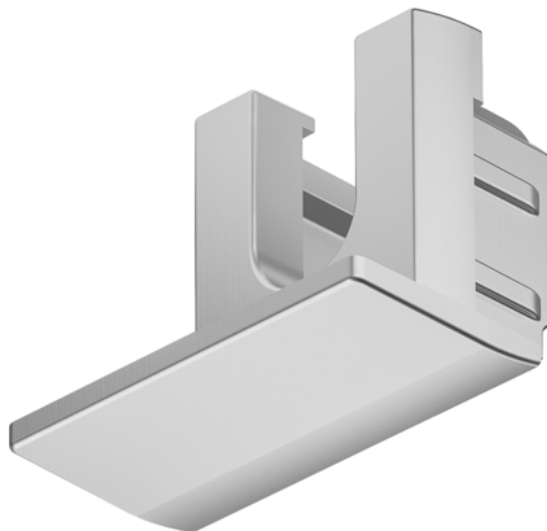

Häfele 833.95.768 / Koncová krytka pre Loox5 profil 1104, strieborná

Artiklové číslo	Hrúbka	Dĺžka	Šírka
71833/3768	0 mm	0 mm	0 mm

S káblovou priechodkou.

Obsah balenia: 2 ks.

VLASTNOSTI

ŠPECIFIKÁCIE

Hmotnosť **0,01 kg**

Nábytkové kovanie

Produktová skupina **Profily a krytky svetidiel**

Základný materiál **Plast**

Farba **Strieborná**

Výrobné číslo **833.95.768**

Osvetlenie

Systém **Loox5**

Profily a krytky svetidiel **Profily pre zápusťnú montáž**

Viac informácií <http://www.jafholz.sk/shop/kovanie/osvetlenie--elektro--audio-systemy/osvetlenie-a-komponenty/hafele-83395768--koncova-krytka-pre-loox5-profil-1104--strieborna~p14935832>

Naskenujte QR kód a prejdite priamo na stránku produktu v našom Online-Shope.