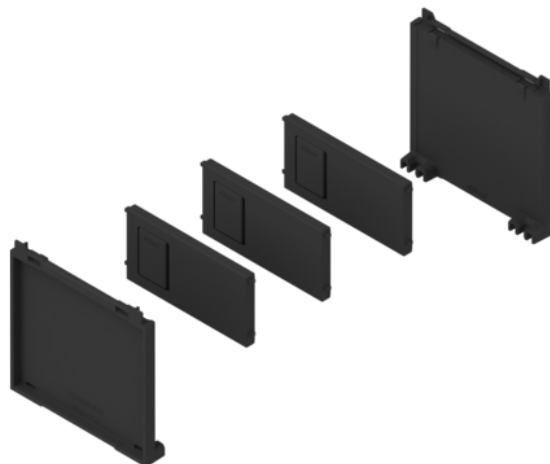

## Blum ZC7B0100S / AMBIA-LINE souprava na fľaše, pre LEGRABOX / MERIVOBX, karbónovo čierna matná

Artiklové číslo	Hrúbka	Dĺžka	Šírka
<b>78831/2173</b>	<b>0 mm</b>	<b>100 mm</b>	<b>0 mm</b>

Vhodné pre čelný výsuv LEGRABOX výšky C a F. Vhodné pre čelný výsuv MERIVOBX výšky E.

Na použitie so zásuvkovými rámečkmi od dĺžky 450 mm.

- Materiál: plast
- Konštrukčná výška: 140 mm (zásuvkové rámečky so súpravou na fľaše)
- Obsah balenia: 2x adaptér, 3x priečka

### Upozornenie:

Nie je vhodné pre vnútorný výsuv. Zásuvkové rámečky je nutné dokúpiť samostatne.

### ŠPECIFIKÁCIE

Dĺžka	<b>100 mm</b>
Hmotnosť	<b>0,189 kg</b>
<b>Nábytkové kovanie</b>	
Produktová skupina	<b>Relingy, priečky, adaptéry</b>
Povrch	<b>Matný</b>
Farba	<b>Karbónovo čierna</b>
Výrobné číslo	<b>ZC7B0100S</b>
<b>Zásuvkové systémy, vodiace koľajnice</b>	
Systém vnútorného členenia	<b>AMBIA-LINE</b>