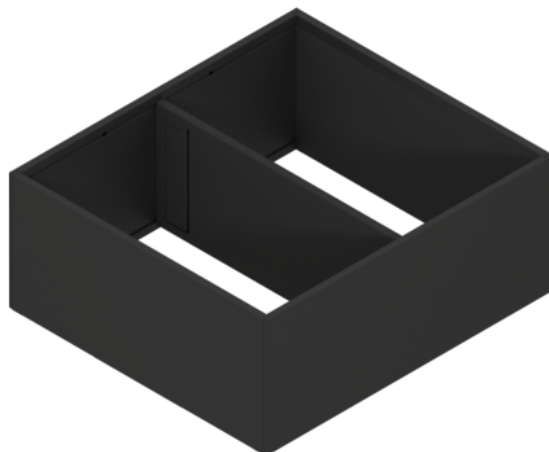

Blum ZC7F300RSU / AMBIA-LINE zásuvkový rámček, pre LEGRABOX / MERIVOBX, karbónovo čierna matná

Artiklové číslo	Hrúbka	Dĺžka	Šírka
78831/2180	110 mm	270 mm	242 mm

Praktický zásuvkový rámček na využitie nielen v kuchyni. Vhodný pre čelný aj vnútorný výsuv.

- Materiál: oceľ, práškovo lakovaná
- Upevnenie: s magnetom

Obsah balenia:

- 1 rámček a 1 priečka

VLASTNOSTI

ŠPECIFIKÁCIE

Hrúbka	110 mm
Šírka	242 mm
Dĺžka	270 mm
Hmotnosť	1,449 kg
Nábytkové kovanie	
Produktová skupina	Príborníky a vložky do zásuvky
Základný materiál	Oceľ
Povrch	Matný
Farba	Karbónovo čierna
Výrobné číslo	ZC7F300RSU
Menovitá dĺžka	270 mm
Výška	111 mm

Viac informácií <http://www.jafholz.sk/shop/kovanie/zasuvkove-vysuvy/vnutorne-clenenie-zasuviek/blum-zc7f300rsu--ambia-line-zasuvkovy-ramcek--pre-legrabox--merivobox--karbonovo-cierna-matna-p15070332>

Naskenujte QR kód a prejdite priamo na stránku produktu v našom Online-Shope.

Zásuvkové systémy, vodiace koľajnice

Systém vnútorného členenia

AMBIA-LINE

Viac informácií <http://www.jafholz.sk/shop/kovanie/zasuvkove-vysuvy/vnutorne-clenenie-zasuviek/blum-zc7f300rsu--ambia-line-zasuvkovy-ramcek--pre-legrabox--merivobox--karbonovo-cierna-matna-p15070332>