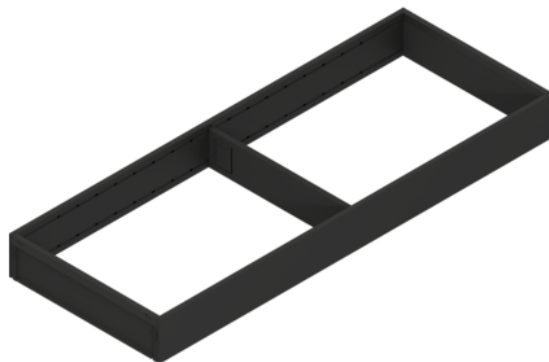

## Blum ZC7S550RS2 / AMBIA-LINE zásuvkový rámček, pre LEGRABOX / MERIVOBX, karbónovo čierna matná

Artiklové číslo	Hrúbka	Dĺžka	Šírka
78831/2191	50 mm	550 mm	200 mm

Praktický zásuvkový rámček na využitie nielen v kuchyni. Vhodný pre čelný aj vnútorný výsuv.

- Materiál: oceľ, práškovo lakovaná

Obsah balenia:

- 1 rámček a 1 priečka

### ŠPECIFIKÁCIE

Hrúbka	50 mm
Šírka	200 mm
Dĺžka	550 mm
Hmotnosť	0,907 kg

#### Nábytkové kovanie

Produktová skupina	Príborníky a vložky do zásuviek
Základný materiál	Oceľ
Povrch	Matný
Farba	Karbónovo čierna
Výrobné číslo	ZC7S550RS2
Menovitá dĺžka	550 mm
Výška	51.05 mm