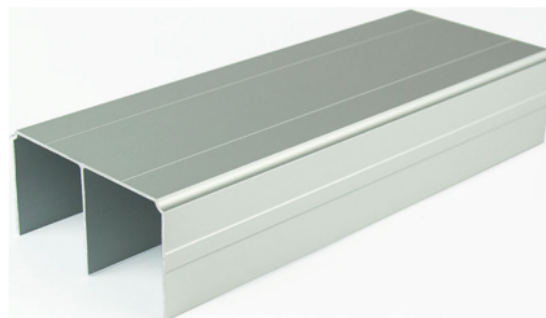

Salu 17D1HS056M / Horný vodiaci profil S05, strieborná elox

Artiklové číslo	Hrúbka	Dĺžka	Šírka
78840/0192	0 mm	6 000 mm	0 mm

- Kovanie pre posuvné vstavané dvere

VLASTNOSTI

ŠPECIFIKÁCIE

Dĺžka	6 000 mm
Hmotnosť	3,72 kg
Nábytkové kovanie	
Povrch	Elox
Farba	Strieborná
Výrobné číslo	17D1HS056M

Viac informácií <http://www.jafholz.sk/shop/kovanie/kovanie-pre-posuvne-dvere--roletky/salu-17d1hs056m--horny-vodiaci-profil-s05--strieborna-elox~p15118862>

Naskenujte QR kód a prejdite priamo na stránku produktu v našom Online-Shope.