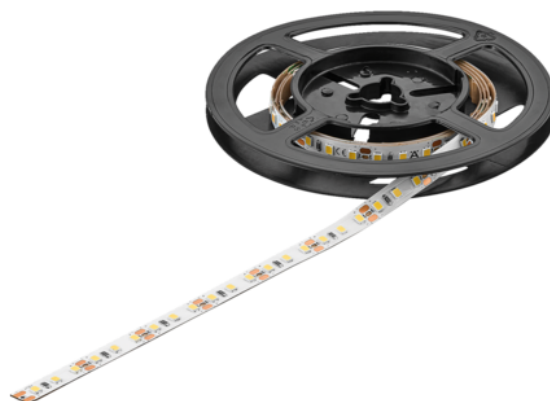

## Häfele 833.74.404 / Loox5 LED 2072, LED pásik 8 mm, 12 V/2,4 W, teplá biela 2700 K

Artiklové číslo	Hrúbka	Dĺžka	Šírka
<b>71833/1404</b>	<b>0 mm</b>	<b>50 000 mm</b>	<b>8 mm</b>

Osvetľovací pásik za nábytok a predmety.

- Šírka pásika: 8 mm
- Farba svetla: teplá biela 2700 K
- Napätie: 12 V
- Príkonnosť: 2,4 W/m
- Energetická trieda: F
- Počet LED/m: 120
- Dĺžka sekcie: 25 mm
- Stmievateľné: áno
- Stupeň ochrany: IP20

Obsah balenia: 1 rola = 50 bm.

### ŠPECIFIKÁCIE

Šírka	<b>8 mm</b>
Dĺžka	<b>50 000 mm</b>
Hmotnosť	<b>0,76 kg</b>
<b>Nábytkové kovanie</b>	
Produktová skupina	<b>LED svietidlá</b>
Základný materiál	<b>Plast</b>
Farba	<b>Biela</b>
Výrobné číslo	<b>833.74.404</b>
Dĺžka	<b>50000 mm</b>
<b>Osvetlenie</b>	
Výkon na meter	<b>2,4</b>