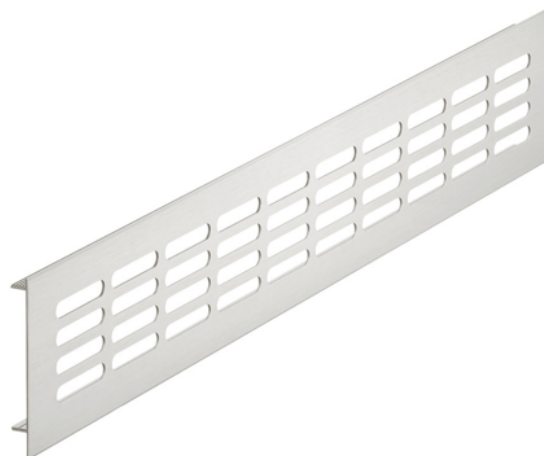

## Häfele 575.20.013 / Vetracia mriežka s prírubou, imitácia nerezú elox

Artiklové číslo	Hrúbka	Dĺžka	Šírka
<b>71575/0013</b>	<b>0 mm</b>	<b>400 mm</b>	<b>60 mm</b>

- materiál: hliník
- farba/povrchová úprava: imitácia nerezú elox
- verzia: s drážkovanými prírubami
- dierovanie: 40x7,5 mm

### Rozmery:

- A: 400 mm
- B: 60 mm
- b: 46 mm
- C: 13,5 mm
- D: 1,5 mm

## ŠPECIFIKÁCIE

Šírka	<b>60 mm</b>
Dĺžka	<b>400 mm</b>
Hmotnosť	<b>0,01 kg</b>
<b>Nábytkové kovanie</b>	
Základný materiál	<b>Hliník</b>
Povrch	<b>Elox</b>
Farba	<b>Imitácia nerezú</b>
Montáž	<b>Na nalisovanie</b>
Výrobné číslo	<b>575.20.013</b>
<b>Kuchynské vybavenie</b>	
Dierovanie	<b>40 x 7,5 mm</b>