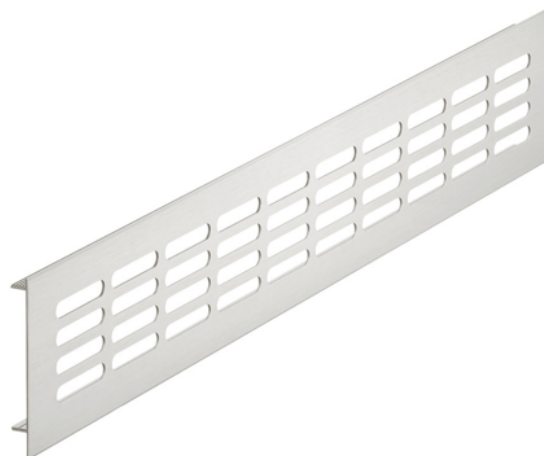

## Häfele 575.20.014 / Vetracia mriežka s prírubou, imitácia nerezú elox

Artiklové číslo	Hrúbka	Dĺžka	Šírka
<b>71575/0014</b>	<b>0 mm</b>	<b>500 mm</b>	<b>60 mm</b>

- materiál: hliník
- farba/povrchová úprava: imitácia nerezú elox
- verzia: s drážkovanými prírubami
- dierovanie: 40x7,5 mm

### Rozmery:

- A: 500 mm
- B: 60 mm
- b: 46 mm
- C: 13,5 mm
- D: 1,5 mm

## ŠPECIFIKÁCIE

Šírka	<b>60 mm</b>
Dĺžka	<b>500 mm</b>
Hmotnosť	<b>0,13 kg</b>
<b>Nábytkové kovanie</b>	
Základný materiál	<b>Hliník</b>
Povrch	<b>Elox</b>
Farba	<b>Imitácia nerezú</b>
Montáž	<b>Na nalisovanie</b>
Výrobné číslo	<b>575.20.014</b>
<b>Kuchynské vybavenie</b>	
Dierovanie	<b>40 x 7,5 mm</b>