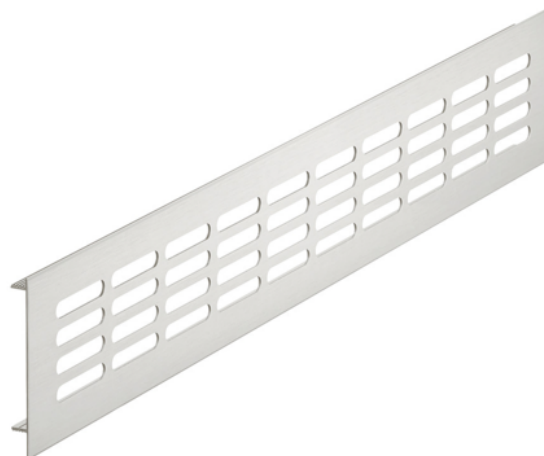

## Häfele 575.20.023 / Vetracia mriežka s prírubou, imitácia nerezú elox

Artiklové číslo	Hrúbka	Dĺžka	Šírka
<b>71575/0023</b>	<b>0 mm</b>	<b>400 mm</b>	<b>80 mm</b>

- materiál: hliník
- farba/povrchová úprava: imitácia nerezú elox
- verzia: s drážkovanými prírubami
- dierovanie: 40x7,5 mm

### Rozmery:

- A: 400
- B: 80 mm
- b: 65 mm
- C: 15 mm
- D: 1,5 mm

## ŠPECIFIKÁCIE

Šírka	<b>80 mm</b>
Dĺžka	<b>400 mm</b>
Hmotnosť	<b>0,15 kg</b>
<b>Nábytkové kovanie</b>	
Základný materiál	<b>Hliník</b>
Povrch	<b>Elox</b>
Farba	<b>Imitácia nerezú</b>
Montáž	<b>Na nalisovanie</b>
Výrobné číslo	<b>575.20.023</b>
<b>Kuchynské vybavenie</b>	
Dierovanie	<b>40 x 7,5 mm</b>