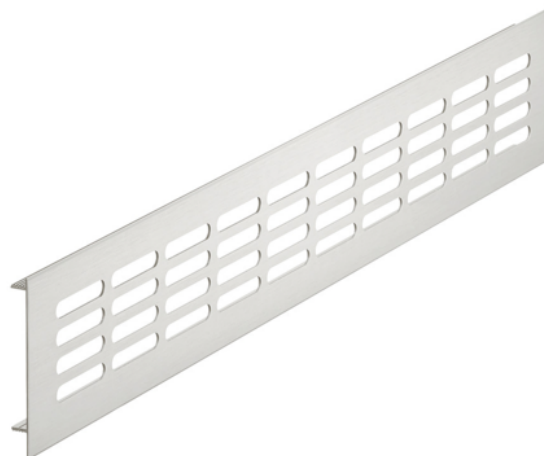

Häfele 575.20.024 / Vetracia mriežka s prírubou, imitácia nerezú elox

Artiklové číslo	Hrúbka	Dĺžka	Šírka
71575/0024	0 mm	500 mm	80 mm

- materiál: hliník
- farba/povrchová úprava: imitácia nerezú elox
- verzia: s drážkovanými prírubami
- dierovanie: 40x7,5 mm

Rozmery:

- A: 400
- B: 80 mm
- b: 65 mm
- C: 15 mm
- D: 1,5 mm

VLASTNOSTI

ŠPECIFIKÁCIE

Šírka	80 mm
Dĺžka	500 mm
Hmotnosť	0,19 kg
Nábytkové kovanie	
Základný materiál	Hliník
Povrch	Elox
Farba	Imitácia nerezú
Montáž	Na nalisovanie
Výrobné číslo	575.20.024
Kuchynské vybavenie	
Dierovanie	40 x 7,5 mm

Viac informácií <http://www.jafholz.sk/shop/kovanie/kuchynske-vybavenie-a-prislusenstvo/ventracie-mriezky-a-systemy/hafele-57520024--vetracia-mriezka-s-prirubou--imitacia-nerezú-elox~p15443891>

Naskenujte QR kód a prejdite priamo na stránku produktu v našom Online-Shope.