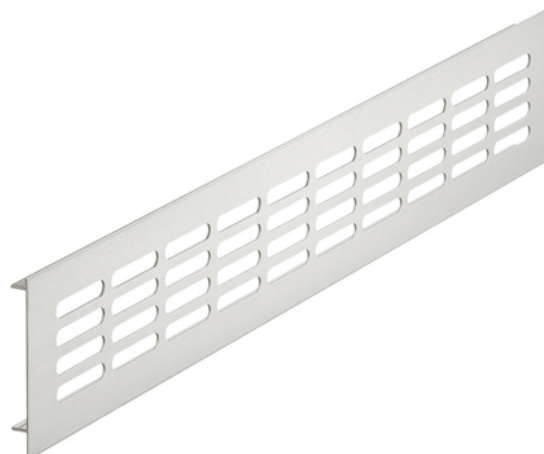

Häfele 575.20.024 / Vetracia mriežka s prírubou, imitácia nerezú elox

Artiklové číslo	Hrúbka	Dĺžka	Šírka
71575/0024	0 mm	500 mm	80 mm

- materiál: hliník
- farba/povrchová úprava: imitácia nerezú elox
- verzia: s drážkovanými prírubami
- dierovanie: 40x7,5 mm

Rozmery:

- A: 400
- B: 80 mm
- b: 65 mm
- C: 15 mm
- D: 1,5 mm

VLASTNOSTI

ŠPECIFIKÁCIE

Šírka	80 mm
Dĺžka	500 mm
Hmotnosť	0,19 kg
Nábytkové kovanie	
Základný materiál	Hliník
Povrch	Elox
Farba	Imitácia nerezú
Montáž	Na nalisovanie
Výrobné číslo	575.20.024
Kuchynské vybavenie	
Dierovanie	40 x 7,5 mm

Viac informácií <http://www.jafholz.sk/shop/kovanie/kuchynske-vybavenie-a-prislusenstvo/ventracie-mriezky-a-systemy/hafele-57520024--vetracia-mriezka-s-prirubou--imitacia-nerezú-elox~p15443891>

Naskenujte QR kód a prejdite priamo na stránku produktu v našom Online-Shope.