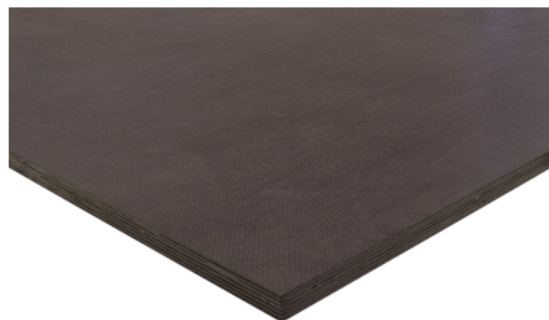

## Preglejka fóliovaná protišmyk/ hladká Breza

Artiklové číslo	Hrúbka	Dĺžka	Šírka
<b>01514/0020</b>	<b>12 mm</b>	<b>1 250 mm</b>	<b>2 500 mm</b>

**Překližka březová s protiskluzovou folií** má široké využití v automobilovém průmyslu jako ložná plocha nákladních aut, návěsů a přívěsů. Využívá se i jako technická podlaha podíí, kontejnerů, výrobních prostor.

Desky jsou z horní strany opatřeny protiskluzovou fenolickou folií s vlisovanou strukturou síta, spodní strana je hladká folie.

Jádro desky tvoří březový multiplex - překližka se špičkovými mechanicko - fyzikálními parametry.

### ŠPECIFIKÁCIE

Hrúbka	<b>12 mm</b>
Šírka	<b>2 500 mm</b>
Dĺžka	<b>1 250 mm</b>
Hmotnosť	<b>25,5 kg</b>
<b>Preglejka</b>	
Drevina	<b>Breza</b>
Povrch	<b>protišmyk/hladká</b>
Povrchová štruktúra	<b>Wire</b>
Hrúbka fólie (g/m <sup>2</sup> )	<b>120/120</b>
Kvalita	<b>1/1</b>
Trieda lepenia	<b>EN 314-2/tr.3</b>