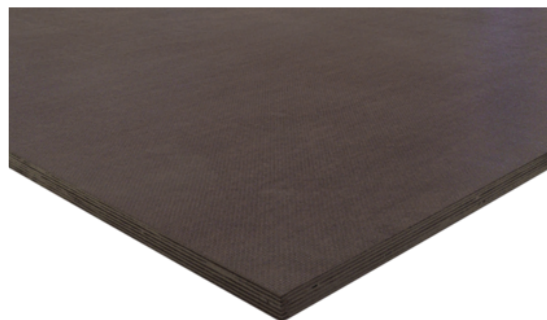

## Preglejka fóliovaná protišmyk/ hladká Breza

Artiklové číslo	Hrúbka	Dĺžka	Šírka
<b>01515/0020</b>	<b>15 mm</b>	<b>1 250 mm</b>	<b>2 500 mm</b>

**Překližka březová s protiskluzovou folií** má široké využití v automobilovém průmyslu jako ložná plocha nákladních aut, návěsů a přívěsů. Využívá se i jako technická podlaha podíí, kontejnerů, výrobních prostor.

Desky jsou z horní strany opatřeny protiskluzovou fenolickou folií s vlisovanou strukturou síta, spodní strana je hladká folie.

Jádro desky tvoří březový multiplex - překližka se špičkovými mechanicko - fyzikálními parametry.

### ŠPECIFIKÁCIE

Hrúbka	<b>15 mm</b>
Šírka	<b>2 500 mm</b>
Dĺžka	<b>1 250 mm</b>
Hmotnosť	<b>31,88 kg</b>
<b>Preglejka</b>	
Drevina	<b>Breza</b>
Povrch	<b>protišmyk/hladká</b>
Povrchová štruktúra	<b>Wire</b>
Hrúbka fólie (g/m <sup>2</sup> )	<b>120/120</b>
Kvalita	<b>1/1</b>
Trieda lepenia	<b>EN 314-2/tr.3</b>