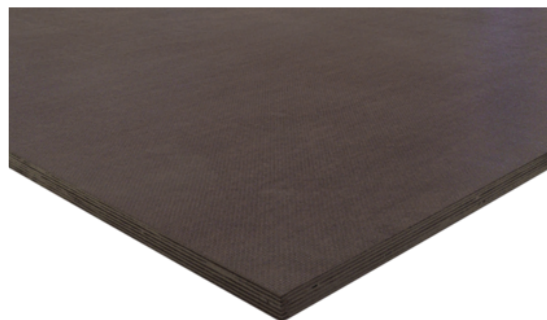

## Preglejka fóliovaná protišmyk/ hladká Breza

|                   |              |                 |                 |
|-------------------|--------------|-----------------|-----------------|
| Artiklové číslo   | Hrúbka       | Dĺžka           | Šírka           |
| <b>01516/0020</b> | <b>18 mm</b> | <b>1 250 mm</b> | <b>2 500 mm</b> |

**Překližka březová s protiskluzovou folií** má široké využití v automobilovém průmyslu jako ložná plocha nákladních aut, návěsů a přívěsů. Využívá se i jako technická podlaha podíí, kontejnerů, výrobních prostor.

Desky jsou z horní strany opatřeny protiskluzovou fenolickou folií s vlisovanou strukturou síta, spodní strana je hladká folie.

Jádro desky tvoří březový multiplex - překližka se špičkovými mechanicko - fyzikálními parametry.