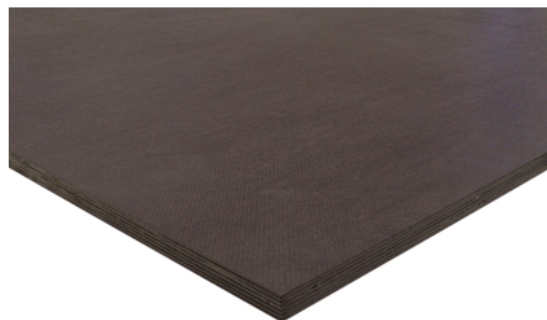

Preglejka fóliovaná protišmyk/ hladká Breza, 15 vrstiev

Artiklové číslo	Hrúbka	Dĺžka	Šírka
01517/0020	21 mm	1 250 mm	2 500 mm

Překližka březová s protisklizovou folií má široké využití v automobilovém průmyslu jako ložná plocha nákladních aut, návěsů a přívěsů. Využívá se i jako technická podlaha podíí, kontejnerů, výrobních prostor.

Desky jsou z horní strany opatřeny protisklizovou fenolickou folií s vlisovanou strukturou síta, spodní strana je hladká folie.

Jádro desky tvoří březový multiplex - překližka se špičkovými mechanicko - fyzikálními parametry.

VLASTNOSTI

ŠPECIFIKÁCIE

Hrúbka	21 mm
Šírka	2 500 mm
Dĺžka	1 250 mm
Hmotnosť	44,63 kg
Preglejka	
Drevina	Breza
Povrch	protišmyk/hladká
Povrchová štruktúra	Wire
Hrúbka fólie (g/m ²)	120/120
Kvalita	1/1
Trieda lepenia	EN 314-2/tr.3