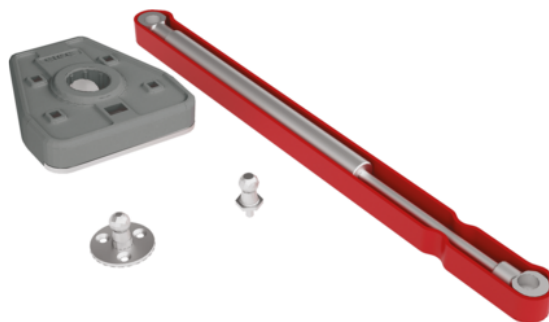

SIGE / SOFT CLOSE tlmenie pre rohové výsuvné police, orion sivá, 2 ks

Artiklové číslo	Hrúbka	Dĺžka	Šírka
73400/0026	0 mm	0 mm	0 mm

Určené pre rohové výsuvné police 371PRO.

- Materiál: plast, kov

VLASTNOSTI

ŠPECIFIKÁCIE

Hmotnosť **0,22 kg**

Nábytkové kovanie

Farba **Orion sivá**

Viac informácií <http://www.jafholz.sk/shop/kovanie/kuchynske-vybavenie-a-prislusenstvo/ulozne-priestory-a-prislusenstvo-do-kuchyne/sige--soft-close-tlmenie-pre-rohove-vysuvne-police--orion-siva--2-ks-p15629663>