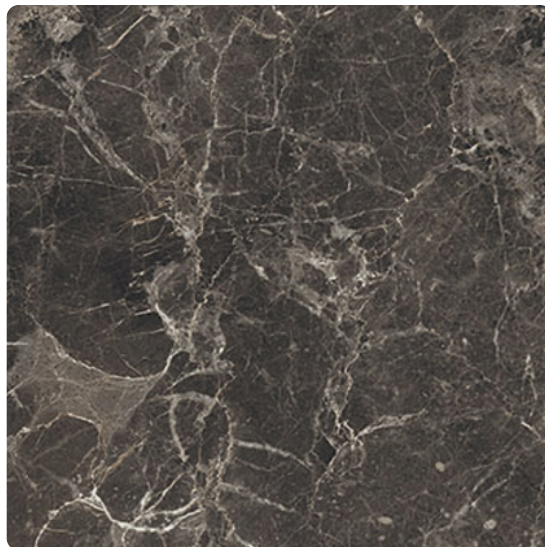

Kompaktná doska Slim Line Interior, K553 SU Galaxus, čierne jadro

Artiklové číslo	Hrúbka	Obsah balenia	D x Š
23616/0553	12 mm		4 100 x 1 300 mm

SU - Super Matt | povrch kombinujúci matný efekt s hladkou, vysoce kvalitní optikou pro sametový vzhled

Poloviční rozměr 4100 x 647 mm lze objednat formou poznámky u produktu v košíku.

Kompaktní desky se vyrábějí podle evropské normy EN 438 v laminačních lisech pod vysokým tlakem a za velké teploty z přírodních vláken a syntetických pryskyřic.

DEKOR

K553 SU Galaxus

Povrchová štruktúra Super Matt

VLASTNOSTI

EN EN 438-4

C-s1, DO

Vodeodolný

Viac informácií <http://www.jafholz.sk/shop/plosne-materialy/kompaktne-dosky/interierove/kompaktna-doska-slim-line-interior--k553-su-galaxus--cierne-jadro-p15718557>