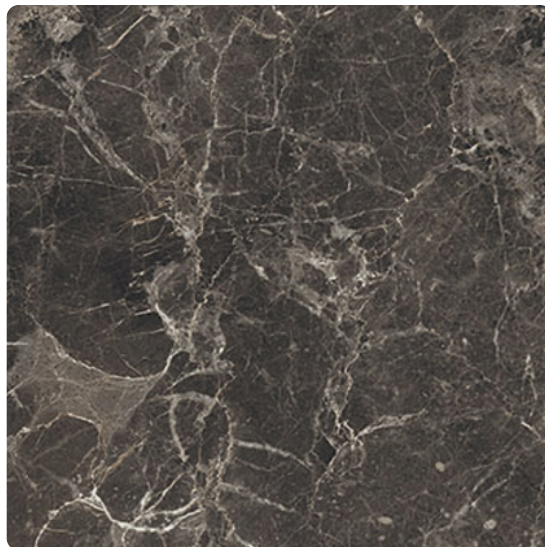

Kompaktná doska Slim Line Interior, K553 SU Galaxus, čierne jadro

Artiklové číslo	Hrúbka	Obsah balenia	D x Š
23616/0553	12 mm		4 100 x 1 300 mm

SU - Super Matt | povrch kombinujúci matný efekt s hladkou, vysoce kvalitní optikou pro sametový vzhled

Poloviční rozměr 4100 x 647 mm lze objednat formou poznámky u produktu v košíku.

Kompaktní desky se vyrábějí podle evropské normy EN 438 v laminačních lisech pod vysokým tlakem a za velké teploty z přírodních vláken a syntetických pryskyřic.

DEKOR

K553 SU Galaxus

Povrchová štruktúra Super Matt

VLASTNOSTI

EN EN 438-4

C-s1, DO

Vodeodolný

Viac informácií <http://www.jafholz.sk/shop/plosne-materialy/kompaktne-dosky/interierove-kompaktne-dosky/kompaktna-doska-slim-line-interior--k553-su-galaxus--cierne-jadro--p15718557>