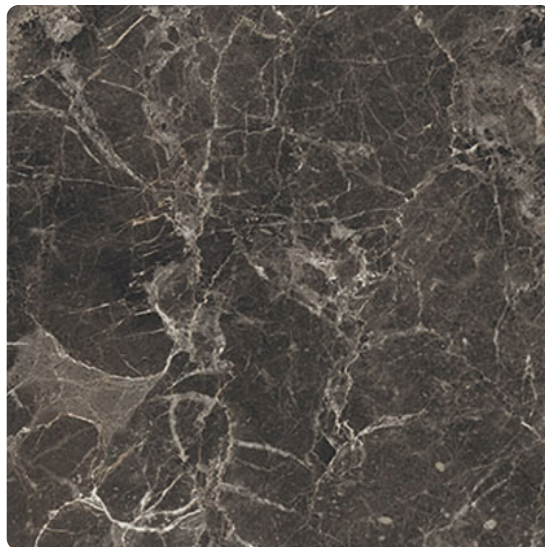

Kompaktná doska Slim Line Interior, K553 SU Galaxus, čierne jadro

Artiklové číslo	Hrúbka	Obsah balenia	D x Š
23476/0553	12 mm		4 100 x 647 mm

SU - Super Matt | povrch kombinujúci matný efekt s hladkou, vysoce kvalitní optikou pro sametový vzhled

Poloviční rozměr 4100 x 647 mm lze objednat formou poznámky u produktu v košíku.

Kompaktní desky se vyrábějí podle evropské normy EN 438 v laminačních lisech pod vysokým tlakem a za velké teploty z přírodních vláken a syntetických pryskyřic.

DEKOR

K553 SU Galaxus

Povrchová štruktúra Super Matt

VLASTNOSTI

EN EN 438-4

C-s1, D0

Vodeodolný

Viac informácií <http://www.jafholz.sk/shop/plosne-materialy/kompaktne-dosky/interierove/kompaktna-doska-slim-line-interior--k553-su-galaxus--cierne-jadro-p15993684>