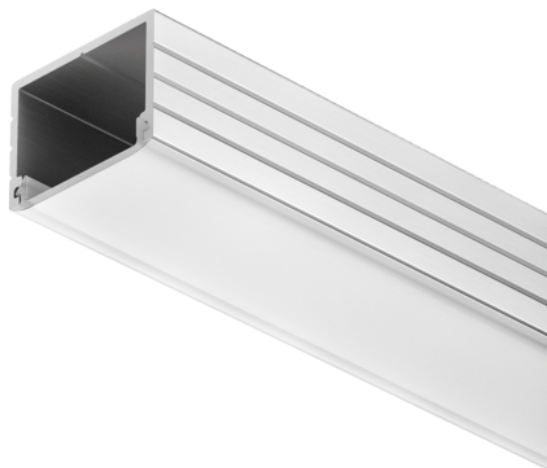

Häfele 833.72.982 / Loox profil 2191 pre povrchovú montáž, strieborná elox/biely opál matný

Artiklové číslo	Hrúbka	Dĺžka	Šírka
71833/0982	14 mm	2 500 mm	18 mm

Pre osvetľovacie LED pásiky do šírky 10 mm.

- Materiál: hliník, plast
- Farba/povrch: profil - strieborná elox, difúzor - biely opál matný
- Dĺžka: 2500 mm
- Vnútorňá šírka: 16 mm
- Montáž: na priskrutkovanie s montážnym klipom

Upozornenie:

Montážny klip je nutné objednať samostatne. Rozstup montážnych klipov max. 500 mm.

VLASTNOSTI

ŠPECIFIKÁCIE

Hrúbka	14 mm
Šírka	18 mm
Dĺžka	2 500 mm
Hmotnosť	0,32 kg
Nábytkové kovanie	
Produktová skupina	Profily a krytky svietidiel
Povrch	Elox
Farba	Strieborná
Výrobné číslo	833.72.982
Osvetlenie	
Systém	Loox
Difúzor	Biely opál

Viac informácií <http://www.jafholz.sk/shop/kovanie/osvetlenie--elektro--audio-systemy/osvetlenie-a-komponenty/hafele-83372982--loox-profil-2191-pre-povrchovu-montaz--strieborna-eloxbiely-opal-matny-p15993700>