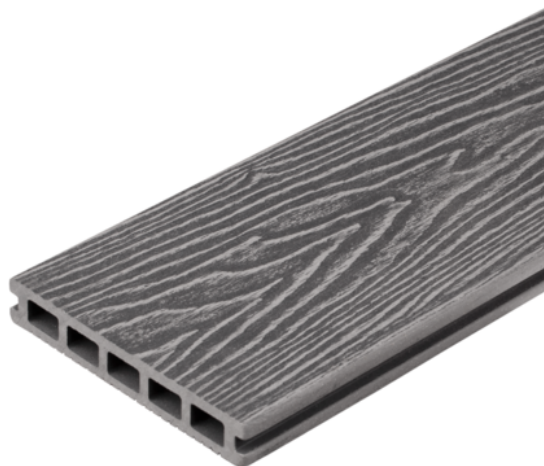

WPC terasová doska Woody Sivá

Artiklové číslo	Hrúbka	Šírka	Dĺžka
55606/0802	23 mm	146 mm	4 000 mm

Kompozitné terasové dosky WPC WOODY sú vysoko kvalitný produkt vyrobený z drevných vlákien, polyetylénu s vysokou hustotou (HDPE) a aditív zlepšujúcich parametre produktu. Spomínané prvky sa používajú výlučne na výrobu vonkajších terasových dosiek a nemôžu byť používané na stavebné, konštrukčné účely.

V porovnaní s terasovými doskami z masívneho dreva a termodreva sú **WPC terasové dosky odolnejšie voči poveternostným vplyvom**. Zmena farby posobená UV žiarením a poveternostnými vplyvmi je typickým znakom všetkých produktov vyrobených na báze dreva. WPC nevytvárajú. Záruka poskytovaná na dosky a ďalšie systémové komponenty sa vzťahuje na výrobné chyby a ďalej na hnilobu, rozklad, biologickú koróziu, napadnutie hmyzom, hubami. Obsah drevných vlákien robí z dosky ekologický materiál, ktorý možno recyklovať.

Zloženie terasových dosiek

60% drevné vlákna, 32% polyetylén (HDPE), 8% aditíva (farbivo, stabilizátory, prísady zlepšujúce parametre produktu).

VLASTNOSTI

Dosky nepraskajú a netvoria sa na nich triesky

odolný voči znečisteniu

skryté kotvenie

ŠPECIFIKÁCIE

Hrúbka	23 mm
Šírka	146 mm
Dĺžka	4 000 mm
Hmotnosť	9,805 kg
Terasové dosky	
Drevina/Materiál	WPC
Stavba dosiek	dutý profil

Viac informácií <http://www.jafholz.sk/shop/terasy/wpc-terasy/wpc-terasova-doska-woody-siva-p15997775>