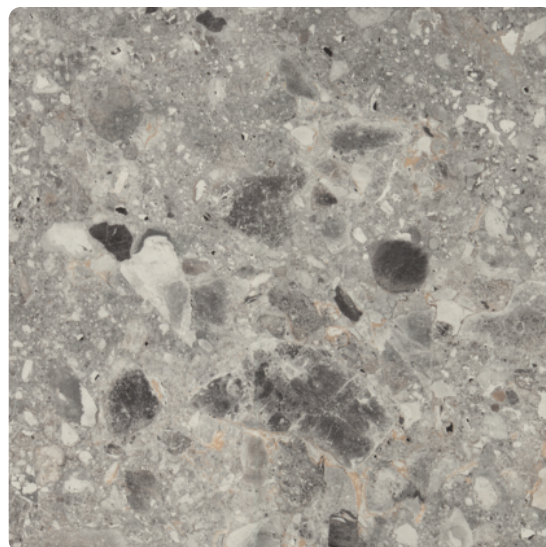

## Zástena Egger F021 ST75 Terrazzo Triestino sivé / F030 ST75 Travertin Margalida

Artiklové číslo	Hrúbka	Dĺžka	Šírka
<b>50391/0024</b>	<b>8 mm</b>	<b>4 100 mm</b>	<b>640 mm</b>

Egger zásteny k pracovným doskám sú dodávané v identických dekóroch a štruktúrach ku všetkým dekórom pracovných dosiek.

### DEKOR

**F021 ST75 Terrazzo Triestino sivé**  
Povrchová štruktúra Mineral Satin

**F030 ST75 Travertin Margalida**  
Povrchová štruktúra Mineral Satin

### ŠPECIFIKÁCIE

Hrúbka	<b>8 mm</b>
Šírka	<b>640 mm</b>
Dĺžka	<b>4 100 mm</b>
Hmotnosť	<b>18,989 kg</b>
<b>Doska</b>	
Použitie	<b>Kuchyne, interiér</b>
Druhý dekor	<b>F030 ST75 Travertin Margalida</b>

Viac informácií <http://www.jafholz.sk/shop/plosne-materialy/pracovne-dosky/zasteny/zastena-egger-f021-st75-terrazzo-triestino-sive--f030-st75-travertin-margalida-p16015139>