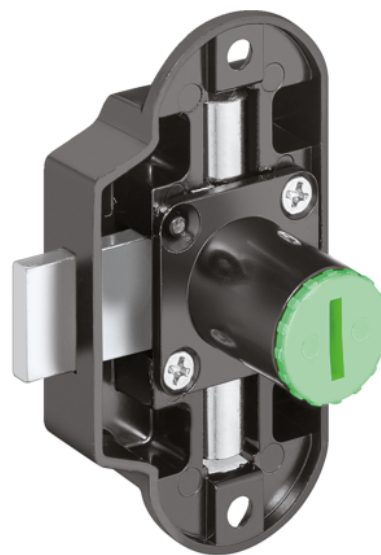

Häfele 224.64.310 / Symo trojcestný zámok pravý 25 mm, čierna

Artiklové číslo	Hrúbka	Dĺžka	Šírka
71224/0310	0 mm	0 mm	0 mm

- pre kombináciu s výmennými vložkami Symo

- materiál: odliatok zinku
- farba/povrch: čierna, niklované
- prevedenie: pravý
- stred tela zámku D: 25 mm
- dĺžka tela vložky: 22 mm

VLASTNOSTI

ŠPECIFIKÁCIE

Hmotnosť **0,19 kg**

Nábytkové kovanie

Základný materiál	Zinková zliatina
Farba	Čierna
Montáž	Na priskrutkovanie
Prevedenie	Pravá
Výrobné číslo	224.64.310

Zámkové systémy

Druh zámku	Trojcestné zámky
Osa vložky zámku	25 mm
Dĺžka tela zámku	22 mm

Viac informácií <http://www.jafholz.sk/shop/kovanie/zamky--zapadky--zamkove-systemy/nabytkove-zamky/hafele-22464310--symo-trojcestny-zamok-pravy-25-mm--cierna-p16204504>

Naskenujte QR kód a prejdite priamo na stránku produktu v našom Online-Shope.