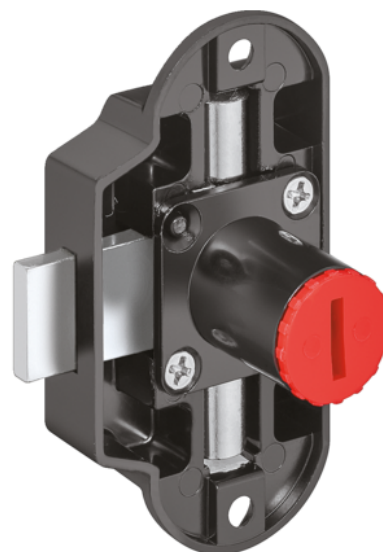

Häfele 224.64.360 / Symo trojcestný zámok ľavý 25 mm, čierna

Artiklové číslo	Hrúbka	Dĺžka	Šírka
71224/0360	0 mm	0 mm	0 mm

- pre kombináciu s výmennými vložkami Symo

- materiál: odliatok zinku
- farba/povrch: čierna, niklované
- prevedenie: ľavý
- stred tela zámku D: 25 mm
- dĺžka tela vložky: 22 mm

VLASTNOSTI

ŠPECIFIKÁCIE

Hmotnosť **0,19 kg**

Nábytkové kovanie

Základný materiál	Zinková zliatina
Farba	Čierna
Montáž	Na priskrutkovanie
Prevedenie	Ľavá
Výrobné číslo	224.64.360

Zámkové systémy

Druh zámku	Trojcestné zámky
Osa vložky zámku	25 mm
Dĺžka tela zámku	22 mm

Viac informácií <http://www.jafholz.sk/shop/kovanie/zamky--zapadky--zamkove-systemy/nabytkove-zamky/hafele-22464360--symo-trojcestny-zamok-lavy-25-mm--cierna-p16204515>

Naskenujte QR kód a prejdite priamo na stránku produktu v našom Online-Shope.