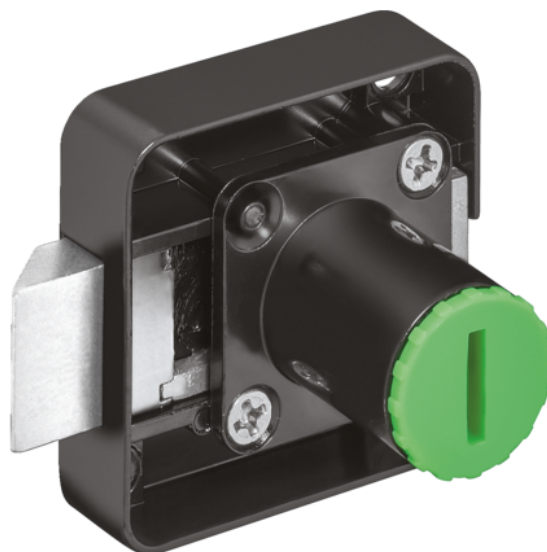

Häfele 232.37.323 / Symo zámok so strelkou pravý 25 mm, čierna

Artiklové číslo 71232/0323	Hrúbka 0 mm	Dĺžka 0 mm	Šírka 0 mm
--------------------------------------	-----------------------	----------------------	----------------------

- pre kombináciu s výmennými vložkami Symo

- materiál: odliatok zinku
- farba/povrch: čierna, niklované
- prevedenie: pravý
- stred tela zámku D: 25 mm
- priemer vložky: 18 mm

VLASTNOSTI

ŠPECIFIKÁCIE

Hmotnosť **0,19 kg**

Nábytkové kovanie

Farba **Čierna**

Prevedenie **Pravá**

Výrobné číslo **232.37.323**

Zámkové systémy

Osa vložky zámku **25 mm**

Dĺžka tela zámku **22.5 mm**

Viac informácií <http://www.jafholz.sk/shop/kovanie/zamky--zapadky--zamkove-systemy/nabytkove-zamky/hafele-23237323--symo-zamok-so-strelkou-pravy-25-mm--cierna~p16204528>