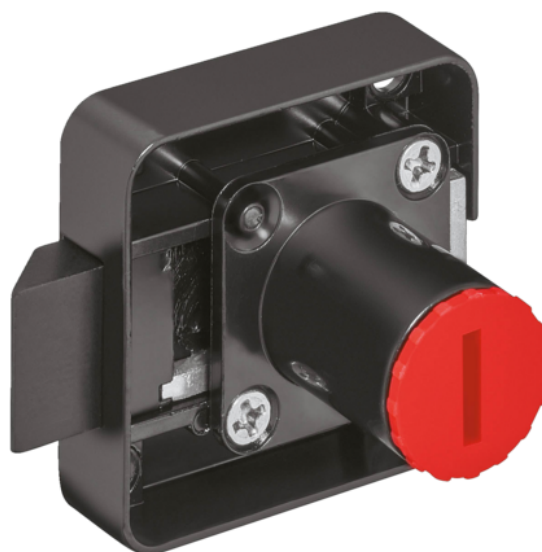

## Häfele 232.37.324 / Symo zámok so strelkou ľavý 25 mm, čierna

Artiklové číslo <b>71232/0324</b>	Hrúbka <b>0 mm</b>	Dĺžka <b>0 mm</b>	Šírka <b>0 mm</b>
--------------------------------------	-----------------------	----------------------	----------------------

- pre kombináciu s výmennými vložkami Symo

- materiál: odliatok zinku
- farba/povrch: čierna, niklované
- prevedenie: ľavý
- stred tela zámku D: 25 mm
- priemer vložky: 18 mm