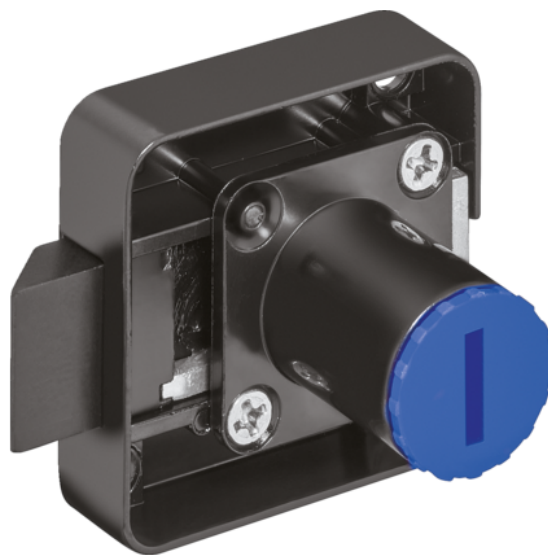

Häfele 232.37.325 / Symo zámok so strelkou zásuvkový 25 mm, čierna

Artiklové číslo	Hrúbka	Dĺžka	Šírka
71232/0325	0 mm	0 mm	0 mm

- pre kombináciu s výmennými vložkami Symo

- materiál: odliatok zinku
- farba/povrch: čierna, niklované
- prevedenie: zásuvková verzia
- stred tela zámku D: 25 mm
- priemer vložky: 18 mm

VLASTNOSTI

ŠPECIFIKÁCIE

Hmotnosť **0,19 kg**

Nábytkové kovanie

Farba	Čierna
Prevedenie	Zásuvková verzia (otočenie kľúča vpravo)
Výrobné číslo	232.37.325

Zámkové systémy

Osa vložky zámku	25 mm
Dĺžka tela zámku	22.5 mm

Viac informácií <http://www.jafholz.sk/shop/kovanie/zamky--zapadky--zamkove-systemy/nabytkove-zamky/hafele-23237325--symo-zamok-so-strelkou-zasuvkovy-25-mm--cierna~p16204536>

Naskenujte QR kód a prejdite priamo na stránku produktu v našom Online-Shope.