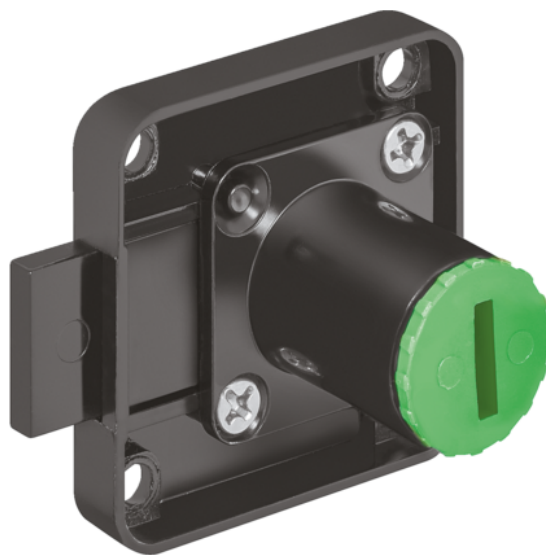

## Häfele 232.26.330 / Symo zámok s krátkou závorou pravý 25 mm, čierna

Artiklové číslo	Hrúbka	Dĺžka	Šírka
<b>71232/0330</b>	<b>0 mm</b>	<b>0 mm</b>	<b>0 mm</b>

- pre kombináciu s výmennými vložkami Symo

- materiál: odliatok zinku
- farba/povrch: čierna, niklované
- prevedenie: pravý
- stred tela zámku D: 25 mm
- priemer vložky: 18 mm
- zdvih závor: 8 mm

#### Zámkové systémy

Druh zámku	<b>Zámky so závorou</b>
Osa vložky zámku	<b>25 mm</b>
Dĺžka tela zámku	<b>22 mm</b>

Viac informácií <http://www.jafholz.sk/shop/kovanie/zamky--zapadky--zamkove-systemy/nabytkove-zamky/hafele-23226330--symo-zamok-s-kratkou-zavorou-pravy-25-mm--cierna-p16204541>