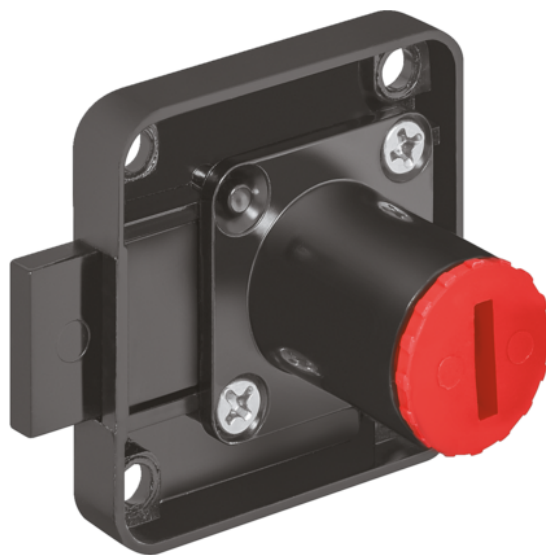

Häfele 232.26.340 / Symo zámok s krátkou závorou ľavý 25 mm, čierna

Artiklové číslo	Hrúbka	Dĺžka	Šírka
71232/0340	0 mm	0 mm	0 mm

- pre kombináciu s výmennými vložkami Symo

- materiál: odliatok zinku
- farba/povrch: čierna, niklované
- prevedenie: ľavý
- stred tela zámku D: 25 mm
- priemer vložky: 18 mm
- zdvih závor: 8 mm

VLASTNOSTI

ŠPECIFIKÁCIE

Hmotnosť **0,19 kg**

Nábytkové kovanie

Základný materiál	Zinková zliatina
Farba	Čierna
Montáž	Na priskrutkovanie
Prevedenie	Ľavá
Výrobné číslo	232.26.340

Zámkové systémy

Druh zámku	Zámky so závorou
Osa vložky zámku	25 mm
Dĺžka tela zámku	22 mm

Viac informácií <http://www.jafholz.sk/shop/kovanie/zamky--zapadky--zamkove-systemy/nabytkove-zamky/hafele-23226340--symo-zamok-s-kratkou-zavorou-lavy-25-mm--cierna~p16204548>

Naskenujte QR kód a prejdite priamo na stránku produktu v našom Online-Shope.

PRÍSLUŠENSTVO

Nábytkové zámky

Häfele 239.41.013 / Oceľový protiplech na priskrutkovanie, 40x12mm, poniklovaný

Artiklové číslo	Hrúbka	Dĺžka	Šírka
71239/0013	1 mm	60 mm	10 mm

Häfele 239.40.703 / Oceľový protiplech na priskrutkovanie, 33x9 mm, poniklovaný