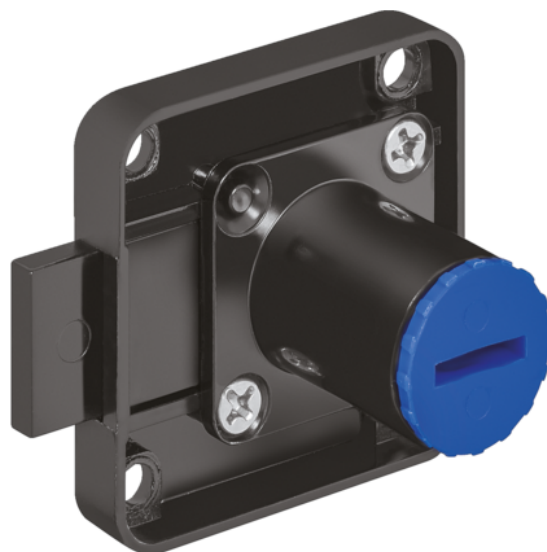

Häfele 232.26.350 / Symo zámok s krátkou závorou zásuvkový 25 mm, čierna

Artiklové číslo	Hrúbka	Dĺžka	Šírka
71232/0350	0 mm	0 mm	0 mm

- pre kombináciu s výmennými vložkami Symo

- materiál: odliatok zinku
- farba/povrch: čierna, niklované
- prevedenie: zásuvková verzia
- stred tela zámku D: 25 mm
- priemer vložky: 18 mm
- zdvih závor: 8 mm

VLASTNOSTI

ŠPECIFIKÁCIE

Hmotnosť **0,19 kg**

Nábytkové kovanie

Základný materiál	Zinková zliatina
Farba	Čierna
Montáž	Na priskrutkovanie
Prevedenie	Zásuvková verzia (otočenie kľúča vpravo)
Výrobné číslo	232.26.350

Zámkové systémy

Druh zámku	Zámky so závorou
Osa vložky zámku	25 mm
Dĺžka tela zámku	22 mm

Viac informácií <http://www.jafholz.sk/shop/kovanie/zamky--zapadky--zamkove-systemy/nabytkove-zamky/hafele-23226350--symo-zamok-s-kratkou-zavorou-zasuvkovy-25-mm--cierna--p16204553>

Naskenujte QR kód a prejdite priamo na stránku produktu v našom Online-Shope.

PRÍSLUŠENSTVO

Nábytkové zámky

Häfele 239.41.013 / Oceľový protiplech na priskrutkovanie, 40x12mm, poniklovaný

Artiklové číslo	Hrúbka	Dĺžka	Šírka
71239/0013	1 mm	60 mm	10 mm