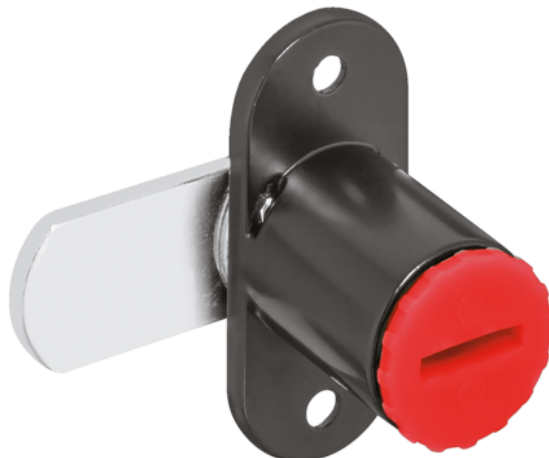

Häfele 235.59.320 / Symo jazýčkový zámok rovný B, čierna

Artiklové číslo	Hrúbka	Dĺžka	Šírka
71235/0320	0 mm	0 mm	0 mm

- pre kombináciu s výmennými vložkami Symo

- materiál: odliatok zinku
- farba/povrch: čierna, niklované
- verzia: s rovným jazýčkom
- smer zamykania: B (C, E, H)
- dráha zamykania: 90° zamykací jazýček (reverzibilný), 180° kľúč
- pre hrúbku dverí: ≤22 mm
- dĺžka tela vložky: 22 mm

VLASTNOSTI

ŠPECIFIKÁCIE

Hmotnosť **0,19 kg**

Nábytkové kovanie

Základný materiál	Zinková zliatina
Povrch	Poniklované
Farba	Čierna
Montáž	Na priskrutkovanie
Výrobné číslo	235.59.320
Hrúbka materiálu	22 mm

Zámkové systémy

Druh zámku	Jazýčkové zámky
Dĺžka tela zámku	22 mm

Viac informácií <http://www.jafholz.sk/shop/kovanie/zamky--zapadky--zamkove-systemy/nabytkove-zamky/hafele-23559320--symo-jazyckovy-zamok-rovny-b--cierna~p16204571>

Naskenujte QR kód a prejdite priamo na stránku produktu v našom Online-Shope.

PRÍSLUŠENSTVO

Nábytkové zámky

Häfele 219.19.677 / Rozeta pre univerzálne plátkové vložky SYMO

Artiklové číslo

71219/0677

Häfele 239.41.013 / Oceľový protiplech na priskrutkovanie, 40x12mm, poniklovaný