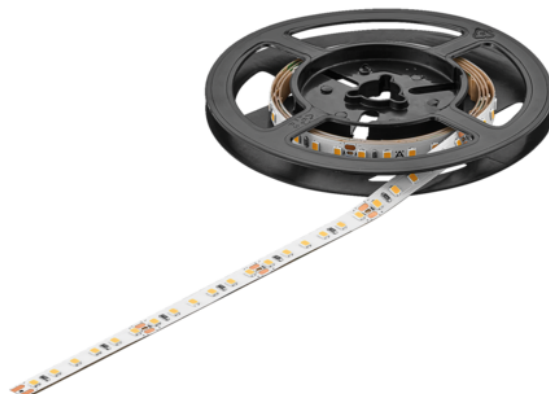

## Häfele 833.75.216 / Loox5 LED 3071, LED pásik 8 mm, 24 V/4,8 W, teplá biela 3000 K

Artiklové číslo	Hrúbka	Dĺžka	Šírka
<b>71833/0216</b>	<b>0 mm</b>	<b>50 000 mm</b>	<b>8 mm</b>

Na podsvietenie nábytku a zariadenia. Pre úložné priestory, sokle, ambientné osvetlenie.

- Šírka pásika: 8 mm
- Farba svetla: teplá biela 3000 K
- Napätie: 24 V
- Príkion: 4,8 W/m
- Energetická trieda: F
- Počet LED/m: 120
- Dĺžka sekcie: 50 mm
- Stmievateľné: áno
- Stupeň ochrany: IP20

Obsah balenia: 1 rola = 50 bm.

## ŠPECIFIKÁCIE

Šírka	<b>8 mm</b>
Dĺžka	<b>50 000 mm</b>
Hmotnosť	<b>0,8 kg</b>
<b>Nábytkové kovanie</b>	
Produktová skupina	<b>LED svietidlá</b>
Základný materiál	<b>Plast</b>
Farba	<b>Biela</b>
<b>Osvetlenie</b>	
Výkon na meter	<b>4,8 W</b>
Svetelný tok	<b>460 lm</b>

Naskenujte QR kód a prejdite priamo na stránku produktu v našom Online-Shope.

Osvetlenie	
Počet LED diód	120 ks/m
Napätie	24 V
Farba svetla	Teplá biela
Teplota svetla	3000 K
Energetická trieda	F
Index podania farieb Ra	> 80811
Systém	Loox5
Typový rad	Loox5 LED 24 V
Svietidlá	LED pásky
Trieda ochrany	IP20
Stmievateľné	Áno
Svetelný výkon	96 lm/W