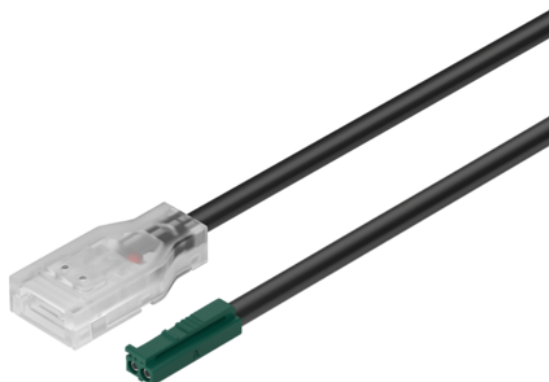

Häfele 833.95.709 / Loox5 prívodný kábel pre silikónovú LED pásku 8 mm, 24 V/5 A

Artiklové číslo	Hrúbka	Dĺžka	Šírka
71833/1709	0 mm	2 000 mm	0 mm

- so stupňom ochrany IP44

- materiál: plast
- napätie: 24 V
- prúdová zaťažiteľnosť: 5 A
- prierez vodiča AWG: 18
- počet vodičov: 2
- dĺžka: 2000 mm

VLASTNOSTI

ŠPECIFIKÁCIE

Dĺžka	2 000 mm
Hmotnosť	0,09 kg
Nábytkové kovanie	
Produktová skupina	Sieť, vedenie a napájanie
Základný materiál	Plast
Výrobné číslo	833.95.709
Osvetlenie	
Napätie	24 V
Systém	Loox5
Typ kábla	18 AWG
Dĺžka kábla	2 000 mm
Napájacie zdroje a káble	Prívodné káble

Viac informácií <http://www.jafholz.sk/shop/kovanie/osvetlenie--elektro--audio-systemy/osvetlenie-a-komponenty/hafele-83395709--loox5-privodny-kabel-pre-silikonovu-led-pasku-8-mm--24-v5-a--p16226582>

Naskenujte QR kód a prejdite priamo na stránku produktu v našom Online-Shope.