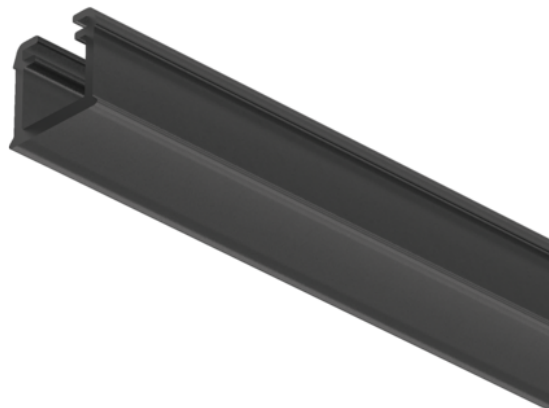

## Häfele 833.72.899 / Loox5 profil 1101 pre zápustnú montáž, čierna

Artiklové číslo	Hrúbka	Dĺžka	Šírka
<b>71833/1899</b>	<b>11 mm</b>	<b>3 000 mm</b>	<b>11 mm</b>

Pre osvetľovacie LED pásiky so šírkou 8 mm do max. 9,6 W/m.

- Materiál: polykarbonát
- Farba/povrch: čierna
- Dĺžka: 3000 mm
- Vnútorňá šírka: 10,2 mm
- Pripustnosť svetidla: 20%

### Upozornenie:

Difúzor (integrovaný v profile) v prevedení biely opál vytvára rovnomerné osvetlenie bez viditeľných bodov od 120 LED/m. Pri čiernej verzii sú body viditeľné.

### ŠPECIFIKÁCIE

Hrúbka	<b>11 mm</b>
Šírka	<b>11 mm</b>
Dĺžka	<b>3 000 mm</b>
Hmotnosť	<b>0,14 kg</b>
<b>Nábytkové kovanie</b>	
Produktová skupina	<b>Profily a krytky svetidiel</b>
Základný materiál	<b>Polykarbonát</b>
Farba	<b>Čierna</b>
Výrobné číslo	<b>833.72.899</b>
<b>Osvetlenie</b>	
Systém	<b>Loox5</b>
Difúzor	<b>Čierna</b>
Profily a krytky svetidiel	<b>Profily pre zápustnú montáž</b>