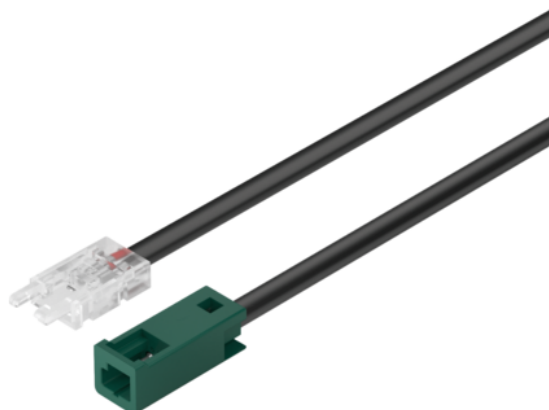

Häfele 833.75.748 / Loox5 predlžovací kábel pre jednofarebnú LED pásku 8 mm, 24 V/5 A

Artiklové číslo	Hrúbka	Dĺžka	Šírka
71833/2748	0 mm	100 mm	0 mm

- umožňuje pripojenie niekoľkých lineárnych svietidiel pri konečnom zostavovaní

- materiál: plast
- napätie: 24 V
- prúd. zaťažiteľnosť: 5 A
- prierez vodiča AWG: 18
- dĺžka: 100 mm

VLASTNOSTI

ŠPECIFIKÁCIE

Dĺžka	100 mm
Hmotnosť	0,29 kg
Nábytkové kovanie	
Produktová skupina	Sieť, vedenie a napájanie
Výrobné číslo	833.75.748
Dĺžka	100 mm
Osvetlenie	
Prúdová zaťažiteľnosť	5 A
Napätie	24 V
System	Loox5
Typ kábla	Pre jednofarebná svietidlá (2-vodičový 18 AWG)
Napájacie zdroje a káble	Predlžovacie káble

Viac informácií <http://www.jafholz.sk/shop/kovanie/osvetlenie--elektro--audio-systemy/osvetlenie-a-komponenty/hafele-83375748--loox5-predlzovaci-kabel-pre-jednofarebnu-led-pasku-8-mm--24-v5-a-p16226601>