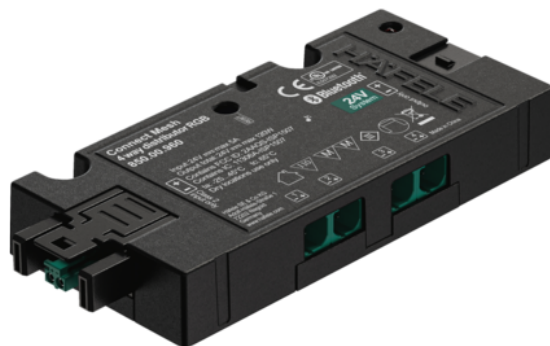

## Häfele 850.00.960 / Connect Mesh Eco 4-cestný rozbočovač pre RGB svietidlá, 24 V/72 W

Artiklové číslo	Hrúbka	Dĺžka	Šírka
<b>71850/0960</b>	<b>16 mm</b>	<b>150 mm</b>	<b>50 mm</b>

- zjednodušené nastavenie a ovládanie bez aplikácie (samostatný režim)
- pre RGB svietidlá: zapnutie/vypnutie, stmievanie (0–100%) a zmena RGB farby
- s pamäťovou funkciou

- materiál: plast
- farba/povrch: čierna
- rozmery: 150x50x16 mm
- napätie: 24 V
- výkonová kapacita: 72 W
- vstupy: 1x zástrčka, Loox5 2-pólová 24 V Box-to-Box
- pripojenie: 4x zásuvka, Loox5 2-pólová 24 V Box-to-Box
- spínané výstupy: 4x zásuvka, Loox5 4-pólová RGB 24 V
- spotreba energie v pohotov. režime: 0,50 W
- vzdialenosť medzi ovládačmi max.: 10 m

Viac informácií <http://www.jafholz.sk/shop/kovanie/osvetlenie--elektro--audio-systemy/osvetlenie-a-komponenty/hafele-85000960--connect-mesh-eco-4-cestny-rozbocovac-pre-rgb-svietidla--24-v72-w-p16226602>

Artiklové číslo	Hrúbka	Dĺžka	Šírka
<b>71850/0950</b>	<b>11 mm</b>	<b>125 mm</b>	<b>40 mm</b>

Viac informácií <http://www.jafholz.sk/shop/kovanie/osvetlenie--elektro--audio-systemy/osvetlenie-a-komponenty/hafele-85000960--connect-mesh-eco-4-cestny-rozbocovac-pre-rgb-svietidla--24-v72-w~p16226602>