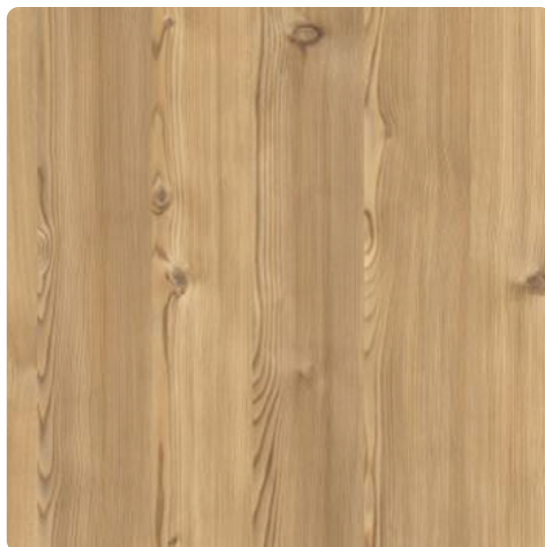

## Lamino DTDL Fundermax 0914 NI Brown Lakeside Larch

Artiklové číslo	Dĺžka	Šírka	Hrúbka
13258/0914	2 800 mm	2 070 mm	19 mm

DTDL Fundermax sú vysoko kvalitné drevotrieskové dosky obojstranne laminované melamínovou dekoračnou fóliou. Pre použitie v interiéri na bytové a komerčné zariadenie.

### DEKOR

**0914 NI Brown Lakeside Larch**  
Povrchová štruktúra Nice