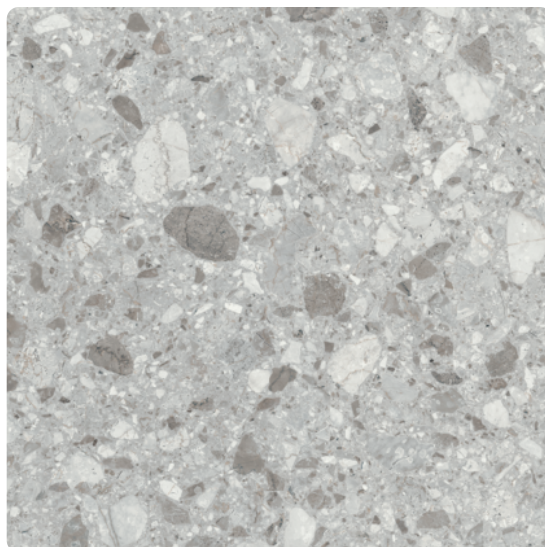

Lamino DTDL Fundermax 0833 RM Rezzato, oboustr. fólia

Artiklové číslo	Dĺžka	Šírka	Hrúbka
13261/0833	2 800 mm	2 070 mm	19 mm

DTDL Fundermax sú vysoko kvalitné drevotrieskové dosky obojstranne laminované melamínovou dekoračnou fóliou. Pre použitie v interiéri na bytové a komerčné zariadenie.

DEKOR

0833 RM Rezzato

Povrchová štruktúra kráľovský mat

VLASTNOSTI

Jednoduchá údržba

Stálofarebný

Hygienicky bezpečný

EN 14322