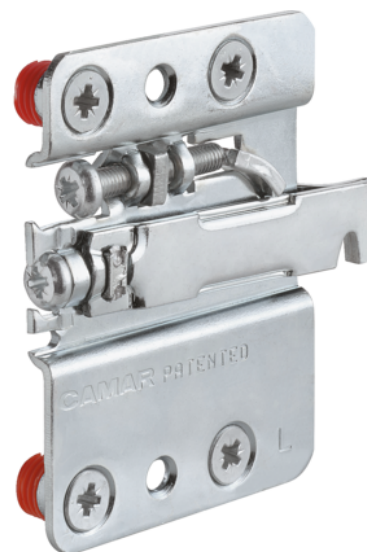

Häfele 290.40.903 / Camar závesné kovanie P pre spodné skrinky, 120 kg, pozink

Artiklové číslo	Hrúbka	Dĺžka	Šírka
71290/0903	0 mm	80 mm	60 mm

- na vyfrézovanie a nalisovanie

- materiál: oceľ
- farba/povrch: pozink
- rozmery: 80x60 mm
- prevedenie: pravá
- nosnosť: 120 kg/kus
- nastavenie výšky: 22 mm
- nastavenie hĺbky: <19 mm

- obsah balenia: 1 ks

VLASTNOSTI

ŠPECIFIKÁCIE

Šírka	60 mm
Dĺžka	80 mm
Hmotnosť	0,12 kg
Nábytkové kovanie	
Základný materiál	Oceľ
Povrch	Pozink
Montáž	Na vyfrézovanie a nalisovanie
Prevedenie	Pravá
Výrobné číslo	290.40.903
Nosnosť	240 kg /pár

Viac informácií <http://www.jafholz.sk/shop/kovanie/kuchynske-vybavenie-a-prislusenstvo/ulozne-priestory-a-prislusenstvo-do-kuchyne/hafele-29040903--camar-zavesne-kovanie-p-pre-spodne-skrinky--120-kg--pozink-p16329850>

Naskenujte QR kód a prejdite priamo na stránku produktu v našom Online-Shope.

PRÍSLUŠENSTVO

Úložné priestory a príslušenstvo do kuchyne

Häfele 290.40.700 / Camar krytka závesného kovania, biela

Artiklové číslo