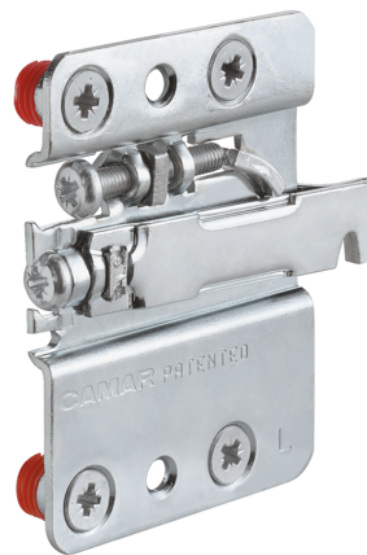

Häfele 290.40.904 / Camar závesné kovanie L pre spodné skrinky, 120 kg, pozink

Artiklové číslo	Hrúbka	Dĺžka	Šírka
71290/0904	0 mm	80 mm	60 mm

- na vyfrézovanie a nalisovanie

- materiál: oceľ
- farba/povrch: pozink
- rozmery: 80x60 mm
- prevedenie: ľavá
- nosnosť: 120 kg/kus
- nastavenie výšky: 22 mm
- nastavenie hĺbky: <19 mm

- obsah balenia: 1 ks

VLASTNOSTI

ŠPECIFIKÁCIE

Šírka	60 mm
Dĺžka	80 mm
Hmotnosť	0,12 kg
Nábytkové kovanie	
Základný materiál	Oceľ
Povrch	Pozink
Montáž	Na vyfrézovanie a nalisovanie
Prevedenie	Ľavá
Výrobné číslo	290.40.904
Nosnosť	240 kg /pár

Viac informácií <http://www.jafholz.sk/shop/kovanie/kuchynske-vybavenie-a-prislusenstvo/ulozne-priestory-a-prislusenstvo-do-kuchyne/hafele-29040904--camar-zavesne-kovanie-l-pre-spodne-skrinky--120-kg--pozink-p16329853>

Naskenujte QR kód a prejdite priamo na stránku produktu v našom Online-Shope.

PRÍSLUŠENSTVO

Úložné priestory a príslušenstvo do kuchyne

Häfele 290.40.700 / Camar krytka závesného kovania, biela

Artiklové číslo