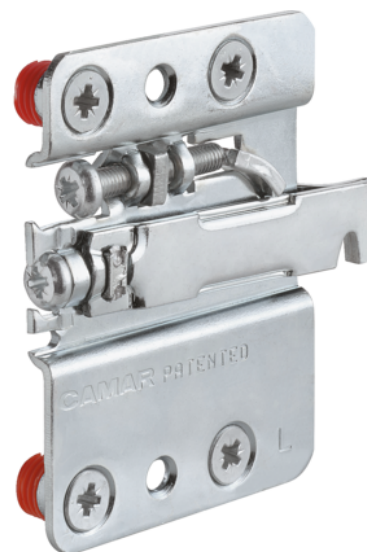

Häfele 290.40.904 / Camar závesné kovanie Ľ pre spodné skrinky, 120 kg, pozink

Artiklové číslo	Hrúbka	Dĺžka	Šírka
71290/0904	0 mm	80 mm	60 mm

- na vyfrézovanie a nalisovanie

- materiál: oceľ
- farba/povrch: pozink
- rozmery: 80x60 mm
- prevedenie: ľavá
- nosnosť: 120 kg/kus
- nastavenie výšky: 22 mm
- nastavenie hĺbky: <19 mm

- obsah balenia: 1 ks

VLASTNOSTI

ŠPECIFIKÁCIE

Šírka	60 mm
Dĺžka	80 mm
Hmotnosť	0,12 kg
Nábytkové kovanie	
Základný materiál	Oceľ
Povrch	Pozink
Montáž	Na vyfrézovanie a nalisovanie
Prevedenie	Ľavá
Výrobné číslo	290.40.904
Nosnosť	240 kg /pár

Viac informácií <http://www.jafholz.sk/shop/kovanie/kuchynske-vybavenie-a-prislusenstvo/ulozne-priestory-a-prislusenstvo-do-kuchyne/hafele-29040904--camar-zavesne-kovanie-l-pre-spodne-skrinky--120-kg--pozink-p16329853>

Naskenujte QR kód a prejdite priamo na stránku produktu v našom Online-Shope.

PRÍSLUŠENSTVO

Úložné priestory a príslušenstvo do kuchyne

Häfele 290.40.700 / Camar krytka závesného kovania, biela

Artiklové číslo