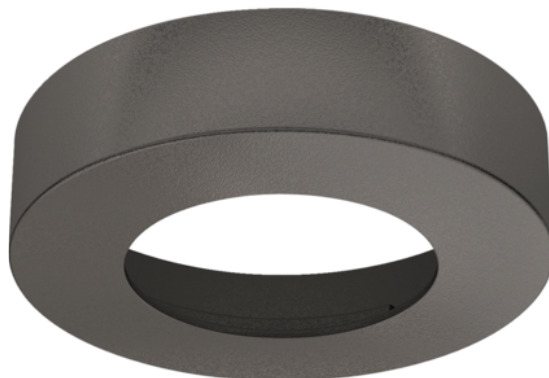

Häfele 833.72.193 / Krytka modulárneho svietidla Loox a Loox5 Ø 58 mm, okrúhla, na povrchovú montáž, antracit

Artiklové číslo	Hrúbka	Dĺžka	Šírka
71833/0193	15,6 mm	0 mm	65 mm

Pre modulárne svietidlá Loox a Loox5 s priemerom vŕtaného otvoru 58 mm.

VLASTNOSTI

ŠPECIFIKÁCIE

Hrúbka	15.6 mm
Šírka	65 mm
Hmotnosť	0,01 kg
Nábytkové kovanie	
Produktová skupina	Profily a krytky svietidiel
Základný materiál	Plast
Farba	Antracit
Výrobné číslo	833.72.193
Prevedenie	Okrúhle
Osvetlenie	
Systém	Loox, Loox5
Trieda ochrany	IP20
Profily a krytky svietidiel	Krytky svietidiel

Viac informácií <http://www.jafholz.sk/shop/kovanie/osvetlenie--elektro--audio-systemy/osvetlenie-a-komponenty/hafele-83372193--krytka-modularneho-svietidla-loox-a-loox5-o-58-mm--okruhla--na-povrchovu-montaz--antracit~p16348740>