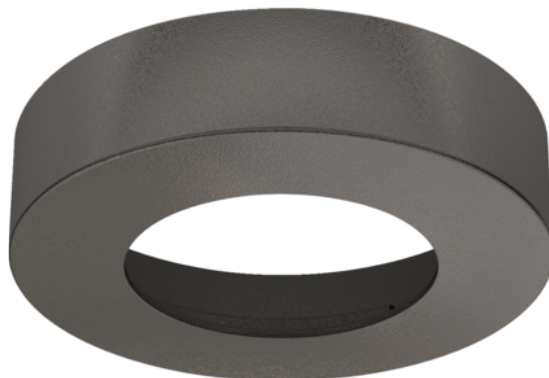

## Häfele 833.72.193 / Krytka modulárneho svietidla Loox a Loox5 Ø 58 mm, okrúhla, na povrchovú montáž, antracit

Artiklové číslo	Hrúbka	Dĺžka	Šírka
<b>71833/0193</b>	<b>15,6 mm</b>	<b>0 mm</b>	<b>65 mm</b>

Pre modulárne svietidlá Loox a Loox5 s priemerom vŕtaného otvoru 58 mm.

### ŠPECIFIKÁCIE

Hrúbka	<b>15.6 mm</b>
Šírka	<b>65 mm</b>
Hmotnosť	<b>0,01 kg</b>
<b>Nábytkové kovanie</b>	
Produktová skupina	<b>Profily a krytky svietidiel</b>
Základný materiál	<b>Plast</b>
Farba	<b>Antracit</b>
Výrobné číslo	<b>833.72.193</b>
Prevedenie	<b>Okrúhle</b>
<b>Osvetlenie</b>	
Systém	<b>Loox, Loox5</b>
Trieda ochrany	<b>IP20</b>
Profily a krytky svietidiel	<b>Krytky svietidiel</b>

Viac informácií <http://www.jafholz.sk/shop/kovanie/osvetlenie--elektro--audio-systemy/osvetlenie-a-komponenty/hafele-83372193--krytka-modularneho-svietidla-loox-a-loox5-o-58-mm--okruhla--na-povrchovu-montaz--antracit~p16348740>