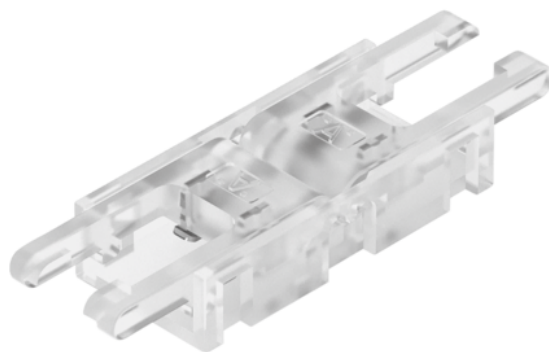

Häfele 833.89.209 / Loox5 klip konektor pre RGB LED pásku 10 mm, 3,5 A

Artiklové číslo	Hrúbka	Dĺžka	Šírka
71833/0209	0 mm	33,5 mm	14 mm

- na pripojenie/rozšírenie dvoch RGB LED pásov 10 mm

- materiál: plast

- prúd. zaťažiteľnosť: 3,5 A

- obsah balenia: 10x klip konektor

VLASTNOSTI

ŠPECIFIKÁCIE

Šírka	14 mm
Dĺžka	33,5 mm
Hmotnosť	0,02 kg
Nábytkové kovanie	
Produktová skupina	Sieť, vedenie a napájanie
Základný materiál	Plast
Výrobné číslo	833.89.209
Dĺžka	33.5 mm
Priemer vŕtaného otvoru	14 mm
Osvetlenie	
Prúdová zaťažiteľnosť	3,5 A
Systém	Loox5
Napájacie zdroje a káble	Klip konektory

Viac informácií <http://www.jafholz.sk/shop/kovanie/osvetlenie--elektro--audio-systemy/osvetlenie-a-komponenty/hafele-83389209--loox5-klip-konektor-pre-rgb-led-pasku-10-mm--3-5-a~p16348757>

Naskenujte QR kód a prejdite priamo na stránku produktu v našom Online-Shope.