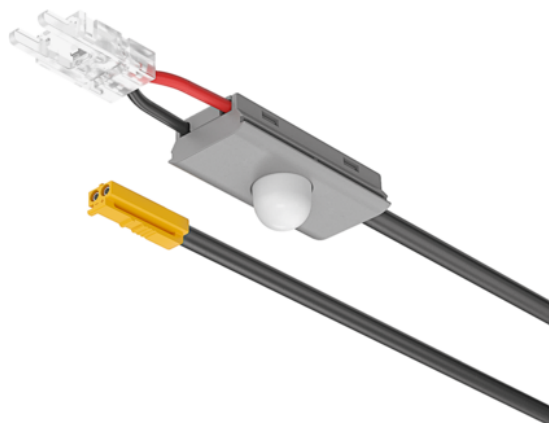

Häfele 833.95.750 / Loox5 pohybový senzor, 12 V/60 W, 30 s, strieborná

Artiklové číslo	Hrúbka	Dĺžka	Šírka
71833/2750	15 mm	36 mm	17 mm

Pre jednofarebné osvetľovacie LED pásiky 8 mm v hliníkových profiloch s vnútorným rozmerom 16 mm. S funkciou automatického zapnutia/vypnutia. Časové oneskorenie: 30 s.

- Napätie: 12 V
- Príkion: 60 W
- Dosah senzora: 2500 mm
- Vhodné pre: profil 1190, profil 1191, profil 1192, profil 1194, profil 2190, profil 2191

Obsah balenia: 1 senzor s klipom/zástrčkou a 2 m káblom.

VLASTNOSTI

ŠPECIFIKÁCIE

Hrúbka	15 mm
Šírka	17 mm
Dĺžka	36 mm
Hmotnosť	0,1 kg
Nábytkové kovanie	
Produktová skupina	Spínače a ovládače
Základný materiál	Plast
Montáž	Na zatlačenie
Výrobné číslo	833.95.750
Osvetlenie	
Príkion	60 W
Napätie	12 V

Viac informácií <http://www.jafholz.sk/shop/kovanie/osvetlenie--elektro--audio-systemy/osvetlenie-a-komponenty/hafele-83395750--loox5-pohybovy-senzor--12-v60-w--30-s--strieborna-p16348778>

Naskenujte QR kód a prejdite priamo na stránku produktu v našom Online-Shope.