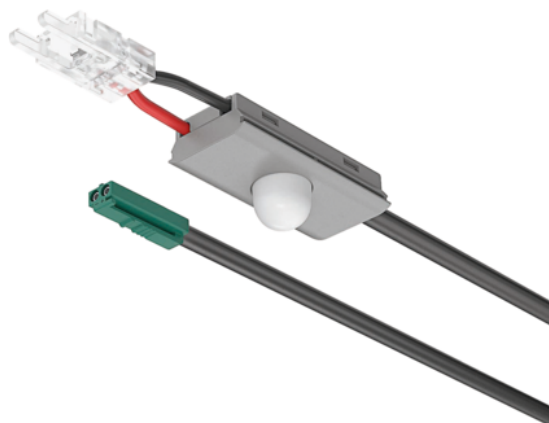

Häfele 833.77.835 / Loox5 pohybový senzor, 24 V/90 W, 30 s, strieborná

Artiklové číslo	Hrúbka	Dĺžka	Šírka
71833/1835	0 mm	2 000 mm	0 mm

Pre jednofarebné osvetľovacie LED pásiky 8 mm v hliníkových profiloch s vnútorným rozmerom 16 mm. S funkciou automatického zapnutia/vypnutia. Časové oneskorenie: 30 s.

- Napätie: 24 V
- Príkion: 90 W
- Dosah senzora: 2500 mm
- Vhodné pre: profil 1190, profil 1191, profil 1192, profil 1194, profil 2190, profil 2191

Obsah balenia: 1 senzor s klipom/zástrčkou a 2 m káblom.

VLASTNOSTI

ŠPECIFIKÁCIE

Dĺžka	2 000 mm
Hmotnosť	0,01 kg
Nábytkové kovanie	
Produktová skupina	Spínače a ovládače
Výrobné číslo	833.77.835
Osvetlenie	
Príkion	90 W
Napätie	24 V
Systém	Loox5
Spínacie systémy	Senzorové spínače

Viac informácií <http://www.jafholz.sk/shop/kovanie/osvetlenie--elektro--audio-systemy/osvetlenie-a-komponenty/hafele-83377835--loox5-pohybovy-senzor--24-v90-w--30-s--strieborna-p16485975>

Naskenujte QR kód a prejdite priamo na stránku produktu v našom Online-Shope.