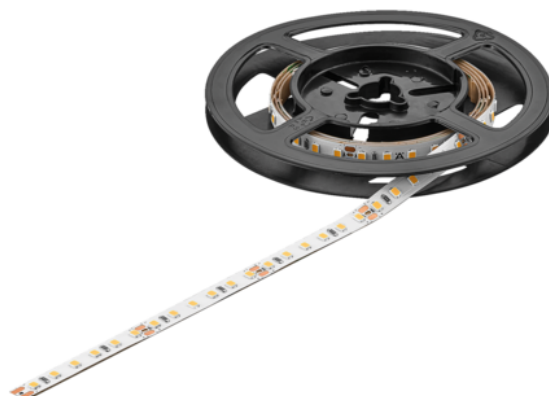

Häfele 833.75.247 / Loox5 LED 3074, LED pásik 8 mm, 24 V/9,6 W, studená biela 4000 K

Artiklové číslo	Hrúbka	Dĺžka	Šírka
71833/0247	0 mm	50 000 mm	8 mm

Na podsvietenie nábytku a zariadenia.

- Šírka pásika: 8 mm
- Farba svetla: studená biela 4000 K
- Napätie: 24 V
- Príkion: 9,6 W/m
- Energetická trieda: F
- Počet LED/m: 120
- Dĺžka sekcie: 50 mm
- Stmievateľné: áno
- Stupeň ochrany: IP20

Obsah balenia: 1 rola = 50 bm.

VLASTNOSTI

ŠPECIFIKÁCIE

Šírka	8 mm
Dĺžka	50 000 mm
Hmotnosť	0,18 kg
Nábytkové kovanie	
Produktová skupina	LED svietidlá
Základný materiál	Plast
Farba	Biela
Výrobné číslo	833.75.247
Osvetlenie	
Výkon na meter	9,6 W
Svetelný tok	905 lm

Viac informácií <http://www.jafholz.sk/shop/kovanie/osvetlenie--elektro--audio-systemy/osvetlenie-a-komponenty/hafele-83375247--loox5-led-3074--led-pasik-8-mm--24-v9-6-w--studena-biela-4000-k-p16485977>

Naskenujte QR kód a prejdite priamo na stránku produktu v našom Online-Shope.

Osvetlenie	
Počet LED diód	120 ks/m
Napätie	24 V
Farba svetla	Studená biela
Teplota svetla	4000 K
Energetická trieda	F
Index podania farieb Ra	> 80811
Systém	Loox5
Typový rad	Loox5 LED 24 V
Svietidlá	LED pásky
Trieda ochrany	IP20
Stmievateľné	Áno
Svetelný výkon	94 lm/W