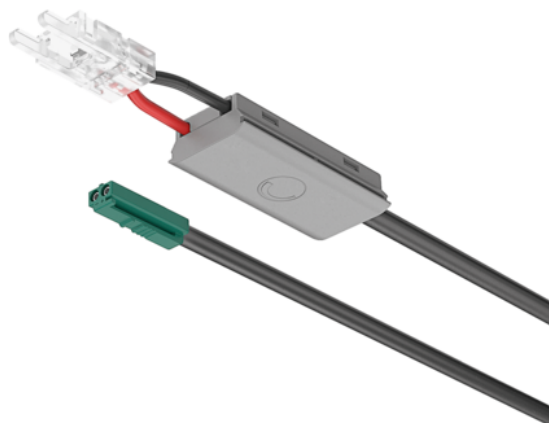

Häfele 833.77.836 / Loox5 stmievač, 24 V/90 W

Artiklové číslo	Hrúbka	Dĺžka	Šírka
71833/0836	7,7 mm	36 mm	17 mm

Pre jednofarebné osvetľovacie LED pásiky 8 mm v hliníkových profiloch s vnútorným rozmerom 16 mm. S funkciou pozvoľného zapínania/vypínania a stmievania. S pamäťovou funkciou (hodnota stmievania je uložená bez potreby trvalého napájania).

- Napätie: 24 V
- Príkonnosť: 90 W
- Vhodné pre: profil 1190, profil 1191, profil 1192, profil 1194, profil 2190, profil 2191

Obsah balenia: 1 stmievač s klipom/zástrčkou a 2 m káblom.

VLASTNOSTI

ŠPECIFIKÁCIE

Hrúbka	7.7 mm
Šírka	17 mm
Dĺžka	36 mm
Hmotnosť	0,11 kg
Nábytkové kovanie	
Produktová skupina	Spínače a ovládače
Základný materiál	Plast
Výrobné číslo	833.77.836
Osvetlenie	
Príkonnosť	90 W
Napätie	24 V
Systém	Loox5
Pamäťové funkcie	Áno

Viac informácií <http://www.jafholz.sk/shop/kovanie/osvetlenie--elektro--audio-systemy/osvetlenie-a-komponenty/hafele-83377836--loox5-stmievac--24-v90-w-p16485979>

Naskenujte QR kód a prejdite priamo na stránku produktu v našom Online-Shope.