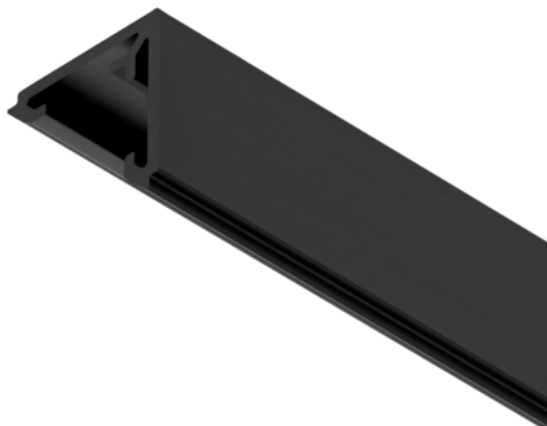

## Häfele 833.72.918 / Loox5 kryt soklového profilu 5111, čierna

Artiklové číslo	Hrúbka	Dĺžka	Šírka
<b>71833/1918</b>	<b>0 mm</b>	<b>3 000 mm</b>	<b>0 mm</b>

Určené pre osvetľovacie LED pásiky so šírkou 8 mm, do max. 9,6 W/m.

- Materiál: plast ABS
- Farba/povrch: čierna
- Dĺžka: 3000 mm
- Vnútorňá šírka: 9 mm

### Montáž:

1. Priskrutkujte základný profil k hornej hrane sokla.
2. Nasuňte LED pásik do krytu na strane alebo hore.
3. Nasuňte kryt na lišty základného profilu.

Pozn.: Svorky umiestnite von alebo použite spájkované káble.

## ŠPECIFIKÁCIE

Dĺžka	<b>3 000 mm</b>
Hmotnosť	<b>0,1 kg</b>
<b>Nábytkové kovanie</b>	
Produktová skupina	<b>Profily a krytky svetidiel</b>
Farba	<b>Čierna</b>
Výrobné číslo	<b>833.72.918</b>
<b>Osvetlenie</b>	
Systém	<b>Loox5</b>
Dĺžka kábla	<b>3 000 mm</b>
Profily a krytky svetidiel	<b>Soklové profily</b>