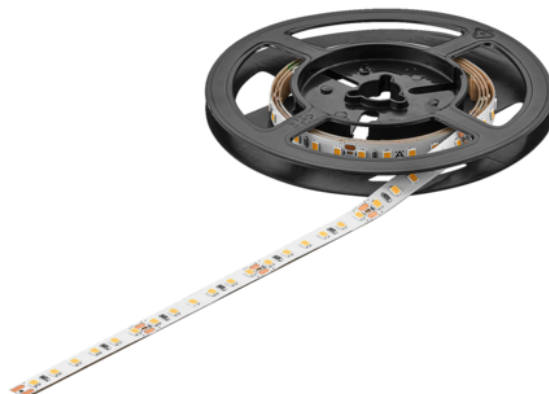

## Häfele 833.75.217 / Loox5 LED 3071, LED pásik 8 mm, 24 V/4,8 W, studená biela 4000 K

Artiklové číslo	Hrúbka	Dĺžka	Šírka
<b>71833/0217</b>	<b>0 mm</b>	<b>50 000 mm</b>	<b>8 mm</b>

Na podsvietenie nábytku a zariadenia. Pre úložné priestory, sokle, ambientné osvetlenie.

- Šírka pásika: 8 mm
- Farba svetla: studená biela 4000 K
- Napätie: 24 V
- Príkion: 4,8 W/m
- Energetická trieda: F
- Počet LED/m: 120
- Dĺžka sekcie: 50 mm
- Stmievateľné: áno
- Stupeň ochrany: IP20

Obsah balenia: 1 rola = 50 bm.

## ŠPECIFIKÁCIE

Šírka	<b>8 mm</b>
Dĺžka	<b>50 000 mm</b>
Hmotnosť	<b>0,18 kg</b>
<b>Nábytkové kovanie</b>	
Produktová skupina	<b>LED svietidlá</b>
Základný materiál	<b>Plast</b>
Farba	<b>Biela</b>
Výrobné číslo	<b>833.75.217</b>
<b>Osvetlenie</b>	
Výkon na meter	<b>4,8 W</b>