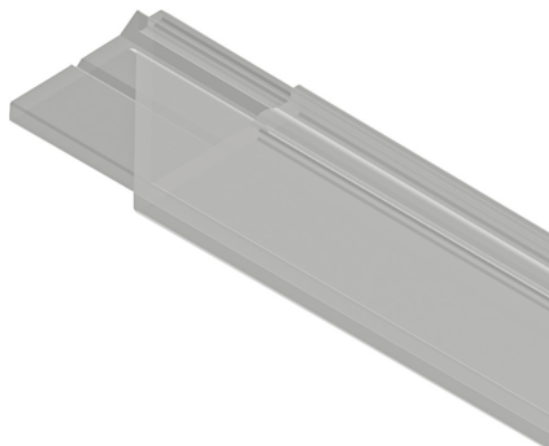

## Häfele 833.72.913 / Loox5 základný soklový profil 5111, biely opál

Artiklové číslo	Hrúbka	Dĺžka	Šírka
<b>71833/2913</b>	<b>0 mm</b>	<b>3 000 mm</b>	<b>0 mm</b>

Určené pre osvetľovacie LED pásiky so šírkou 8 mm, do max. 9,6 W/m.  
Možno kombinovať s držiakmi sokla Axilo® 78.

- Materiál: profil - polykarbonát, difúzor - plast
- Farba/povrch: biely opál
- Dĺžka: 3000 mm
- Priepustnosť svetidla: 60–70%

### Montáž:

1. Priskrutkujte základný profil k hornej hrane sokla.
2. Nasuňte LED pásik do krytu na strane alebo hore.
3. Nasuňte kryt na lišty základného profilu.

Pozn.: Svorky umiestnite von alebo použite spájkované káble.

### Upozornenie:

Kryt soklového profilu objednať samostatne.

Opálovo biely difúzor (integrovateľný) vytvára rovnomerné svetlo zhora bez viditeľných bodov od 120 LED/m.

Osvetlenie zo strany je tiež možné, aby bolo možné inštalovať osvetľovacie LED pásiky cez rohy bez tmavých zón a aby sa zamedzilo odrazu svetla od LED bodov.