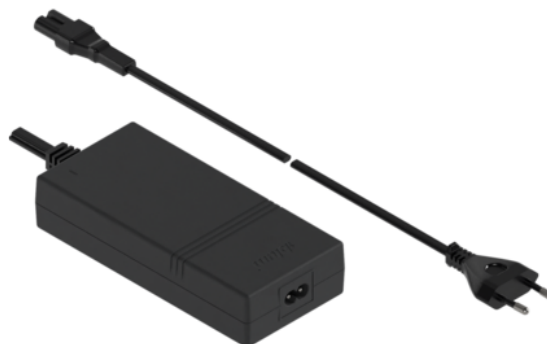

Blum Z1ONE04EE / Napájací zdroj SERVO-DRIVE vrátane kábla, 24 V/ 72 W

Artiklové číslo	Hrúbka	Dĺžka	Šírka
78831/2546	0 mm	2 000 mm	0 mm

Napájací zdroj SERVO-DRIVE s káblom napájacieho zdroja C (určené pre CS/HU/PL/SK).

VLASTNOSTI

ŠPECIFIKÁCIE

Dĺžka	2 000 mm
Hmotnosť	0,973 kg
Nábytkové kovanie	
Farba	Čierna
Výrobné číslo	Z1ONE04EE
Osvetlenie	
Príkion	72 W
Napätie	24 V
Trieda ochrany	IP40
Dĺžka kábla	2 000 mm
Zásuvkové systémy, vodiace koľajnice	
Technológia pohybu	Servo-Drive
Napätie	Striedavý prúd

Viac informácií <http://www.jafholz.sk/shop/kovanie/technologie-pohybu/blum-z1one04ee--napajaci-zdroj-servo-drive-vratane-kabla--24-v72-w--p16644400>

Naskenujte QR kód a prejdite priamo na stránku produktu v našom Online-Shope.

PRÍSLUŠENSTVO

Technológia pohybu

Blum Z10NG000 / Držiak napájacieho zdroja SERVO-DRIVE, montáž na dno, RAL 7037 prachovo sivá

Artiklové číslo

Dĺžka

78831/0941

272 mm

Blum Z10NG120 / Držiak napájacieho zdroja SERVO-DRIVE, montáž na stenu, bielosivá