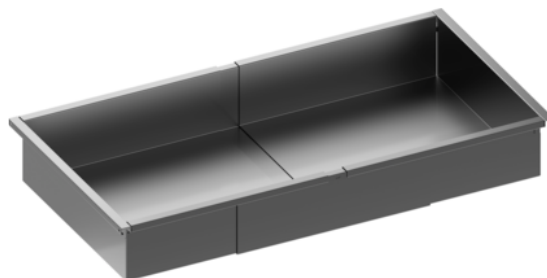

SIGE / Edge E220B nízky nastaviteľný box š. 407-682 mm, pre hĺbku korpusu 480 mm, mangán

Artiklové číslo	Hrúbka	Dĺžka	Šírka
73400/0049	0 mm	0 mm	0 mm

Kolekcia Edge je ideálna voľba pre Vašu šatňu. Nadčasová elegancia, minimalistický a funkčný design. Konštrukčné riešenie s použitím gumových vodiacich profilov rámov znižujú hluk, zatiaľ čo špeciálna konštrukcia úložných boxov sa postará o ochranu Vášho oblečenia a doplnkov.

Široká variabilita systému umožňuje prispôbiť si šatník plne Vaším predstavám.

VLASTNOSTI

ŠPECIFIKÁCIE

Hmotnosť	5,34 kg
Nábytkové kovanie	
Produktová skupina	Kovanie pre šatníkové skrine a šatne
Farba	Mangán
Výrobné číslo	E220BL1P48001

PRÍSLUŠENSTVO

Vybavenie šatníkových skriň a šatní

SIGE / Edge E100 plnovýsuvný nastaviteľný rám š. 500-775 mm, pre hĺbku korpusu 480 mm, mangán

Artiklové číslo
73400/0045

SIGE / Edge E100 plnovýsuvný nastaviteľný rám š. 800-1075 mm, pre hĺbku korpusu 480 mm, mangán

Artiklové číslo
73400/0046

Viac informácií <http://www.jafholz.sk/shop/kovanie/vybavenie-obyvacky--spalne--kupelne-a-komory/vybavenie-satnikovych-skrin-a-satni/sige--edge-e220b-nizky-nastavitelny-box-s-407-682-mm--pre-hlbku-korpusu-480-mm--mangan-p16926020>