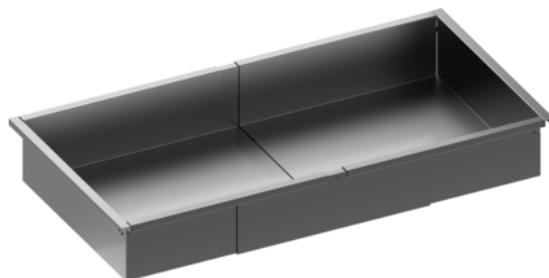

SIGE / Edge E220B nízky nastaviteľný box š. 707-982 mm, pre hĺbku korpusu 480 mm, mangán

Artiklové číslo	Hrúbka	Dĺžka	Šírka
73400/0050	0 mm	0 mm	0 mm

Kolekcia Edge je ideálna voľba pre Vašu šatňu. Nadčasová elegancia, minimalistický a funkčný design. Konštrukčné riešenie s použitím gumových vodiacich profilov rámov znižujú hluk, zatiaľ čo špeciálna konštrukcia úložných boxov sa postará o ochranu Vášho oblečenia a doplnkov.

Výrobné číslo **E220BL2P48001**

PRÍSLUŠENSTVO

Vybavenie šatníkových skriň a šatní

SIGE / Edge E100 plnovýsuvný nastaviteľný rám š. 500-775 mm, pre hĺbku korpusu 480 mm, mangán

Artiklové číslo
73400/0045

SIGE / Edge E100 plnovýsuvný nastaviteľný rám š. 800-1075 mm, pre hĺbku korpusu 480 mm, mangán

Artiklové číslo
73400/0046

Viac informácií <http://www.jafholz.sk/shop/kovanie/vybavenie-obyvacky--spalne--kupelne-a-komory/vybavenie-satnikovych-skrin-a-satni/sige--edge-e220b-nizky-nastavitelny-box-s-707-982-mm--pre-hlbku-korpusu-480-mm--mangan-p16926021>

Naskenujte QR kód a prejdite priamo na stránku produktu v našom Online-Shope.

SIGE / Edge E8220 protišmyková podložka, pre hĺbku korpusu 480 mm, čierna

Artiklové číslo	Dĺžka	Šírka
73400/0060	1245 mm	347 mm